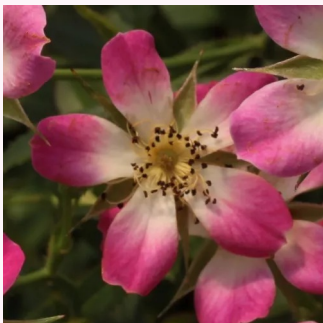

Rosa Sára

roz - Trandafiri miniaturi / pitici
30-40 cm
fără parfum - -
Győry Szilveszter