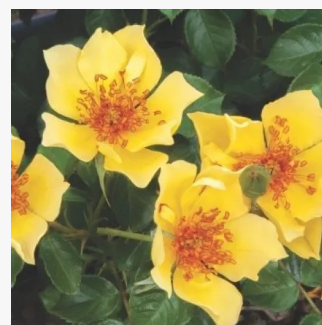

Rosa Ducat™

galben - Trandafiri Floribunda
40-60 cm
trandafir cu parfum discret - -
PhenoGeno Roses