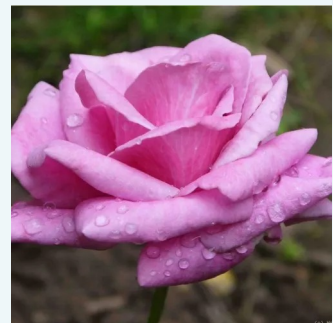

Rosa Eminence

violet - Trandafiri hibrizi Tea
70-100 cm
trandafir cu parfum intens - dulce
Jean-Marie Gaujard