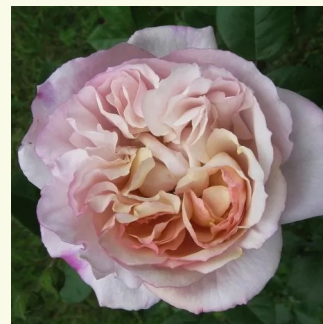

Rosa Evelyn

culoare mixtă de cais - Trandafiri englezești
100-150 cm
trandafir cu parfum intens - dulce
David Austin

Rosa Felidáé™

galben - Trandafiri nostalgici
100-120 cm
trandafir cu parfum intens - -
Heinrich Schultheis

Rosa Georges Denjean™

galben - Trandafiri nostalgici
80-100 cm
trandafir cu parfum intens - -
Dominique Massad

Rosa Griselis™

violet pal - Trandafiri nostalgici
80-110 cm
trandafir cu parfum discret - de centifolia
Dominique Massad