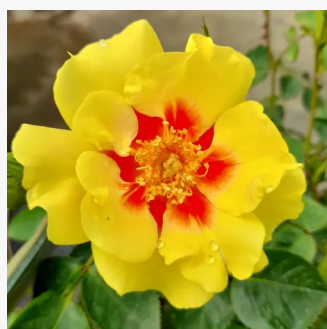

Rosa Eye of the Tiger

galben - Trandafiri Floribunda
70-90 cm
trandafir cu parfum discret - -
Christopher H. Warner