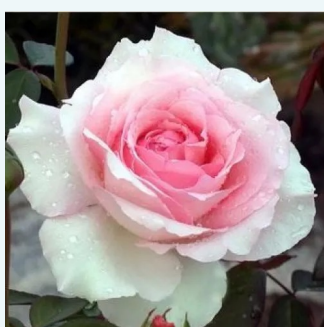

Rosa Grand Siècle™

roz deschis - Trandafiri hibrizi Tea
80-100 cm
trandafir cu parfum discret - de măr, zmeură
Georges Delbard