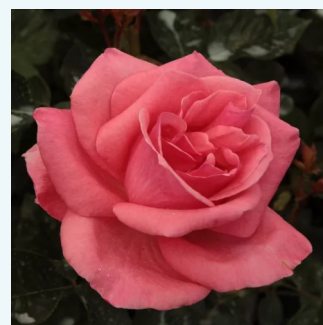

Rosa Sebastian Schultheis

roz - Trandafiri hibrizi Tea
100-150 cm
trandafir cu parfum discret - -
Heinrich Schultheis