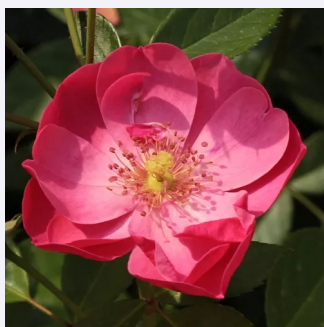

Rosa Angela®

roz - Trandafiri tufă
100-150 cm
trandafir cu parfum intens - de fructe
Reimer Kordes