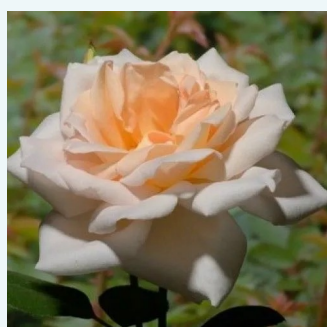

Rosa Grand Mogul

culoarea untului pe margine roz - Trandafiri
hibrizi Tea
100-120 cm
trandafir cu parfum discret - -
Georges Delbard, Andre Chabert