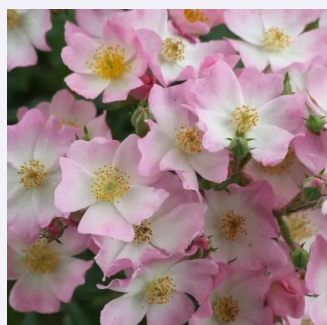

Rosa Ballerina

roz - Trandafiri tufă
90-185 cm
trandafir cu parfum discret - -
Bentall