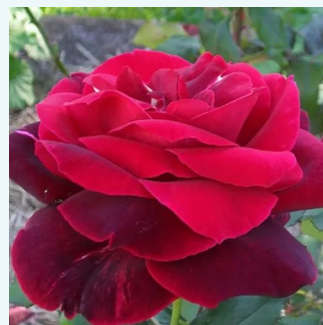

Rosa Mister Lincoln

roșu crimzon catifelat - Trandafiri hibrizi Tea
70-150 cm
trandafir cu parfum intens - dulce
Herb Swim, O. L. Weeks