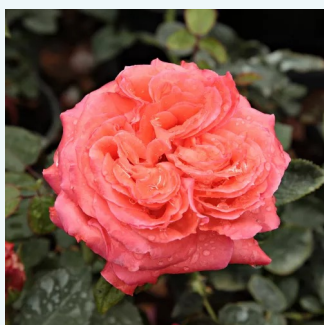

Rosa Queen of Roses®

roșu, dosul petalei gălbui - Trandafiri hibrizi Tea
130-170 cm
trandafir cu parfum intens - de fructe
Reimer Kordes