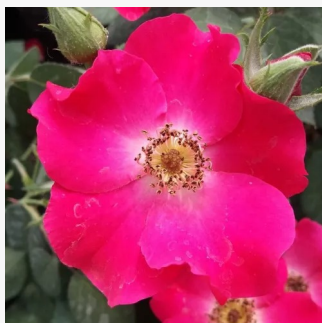

Rosa Borsod

roșu cireș - Trandafiri Floribunda
40-50 cm
fără parfum - -
Márk Gergely

Rosa Botticelli®

roz - Trandafiri Floribunda
70-80 cm
fără parfum - -
Meiland International

Rosa Bright as a Button

roz - Trandafiri Floribunda
95-110 cm
trandafir cu parfum discret - -
Christopher H. Warner