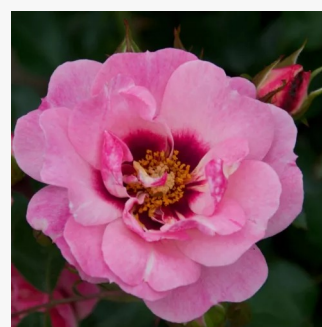

Rosa Esther Queen of Persia™

roz deschis - Trandafiri Floribunda
70-90 cm
trandafir cu parfum discret - -
Christopher H. Warner