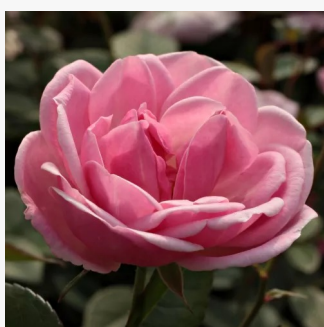

Rosa Mevrouw Nathalie Nypels

roz - Trandafiri Floribunda
50-90 cm
trandafir cu parfum discret - -
Mathias Leenders