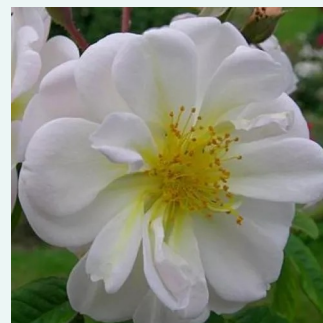

Rosa Lykkefund

alb sau alb mixt - Trandafiri istorici - rambler
550-610 cm
trandafir cu parfum intens - dulceag de mosc
Aksel Olsen