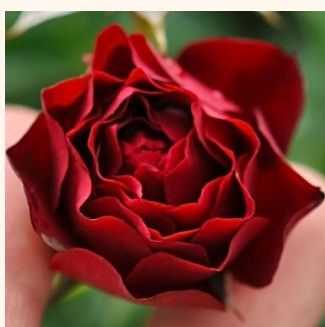

Rosa Coral™

roșu - Trandafir acoperitor
30-40 cm
trandafir cu parfum discret - -
PhenoGeno Roses