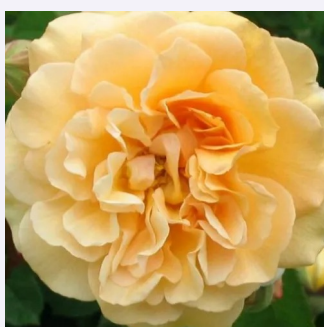

Rosa Buff Beauty

galben portocaliu - Trandafiri tufă
120-300 cm
trandafir cu parfum intens - teahibrid
Bentall