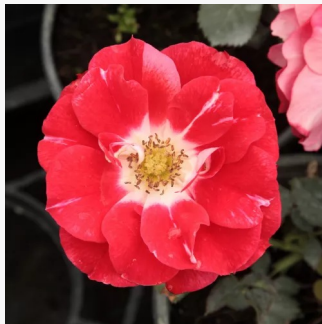

Rosa Picasso™

marginea petalelor roz pal, centrul petalelor roșu
sau roz închis, centrul florii alb - Trandafiri
Floribunda
60-75 cm
fără parfum - -
Samuel Darragh McGredy IV.