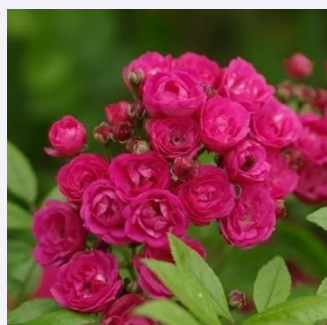

Rosa Dinky®

roz - Trandafiri tufă
90-120 cm
trandafir cu parfum discret - -
Ann Velle Boudolf