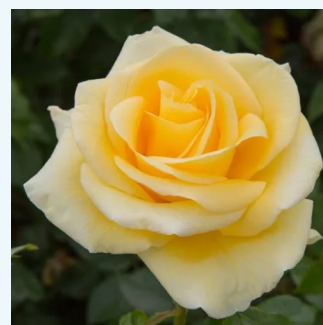

Rosa Raffaello®

galben - Trandafiri hibrizi Tea
80-110 cm
trandafir cu parfum discret - -
Michèle Meilland Richardier