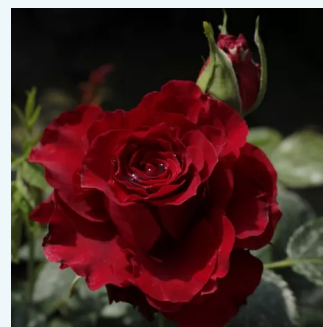

Rosa Schwarze Madonna™

bordo închis - Trandafiri hibrizi Tea
70-100 cm
trandafir cu parfum discret - anason, mir
Wilhelm II Kordes & Reimer & Werner Kordes