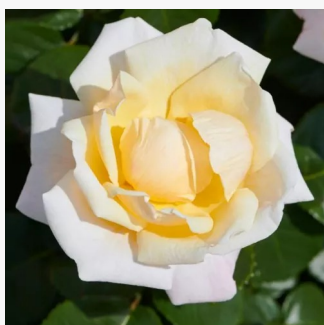

Rosa Baroniet Rosendal™

alb - Trandafiri Floribunda
80-120 cm
trandafir cu parfum intens - -
Mogens Nyegaard Olesen