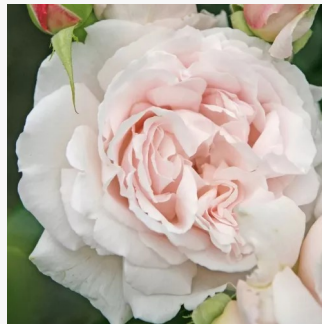

Rosa Constanze Mozart®

roz - Trandafiri Floribunda
80-100 cm
trandafir cu parfum intens - -
W. Kordes & Sons