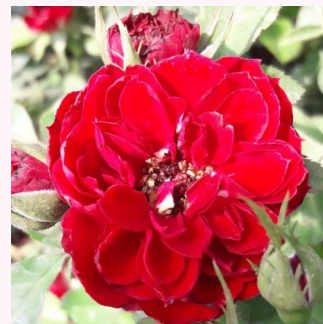

Rosa Zenta

bordo - Trandafiri miniaturi / pitici
30-50 cm
fără parfum - -
Márk Gergely