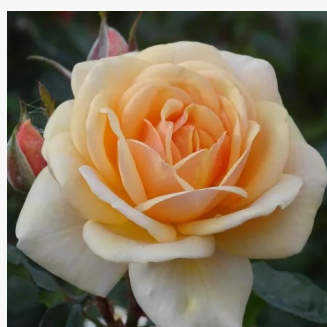

Rosa Sweet Honey®

galben - Trandafiri Floribunda
90-120 cm
trandafir cu parfum discret - -
W. Kordes & Sons