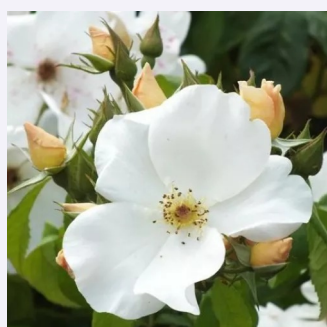

Rosa Sally Holmes™

alb - Trandafiri tufă
150-200 cm
trandafir cu parfum discret - mosc
Robert A. Holmes