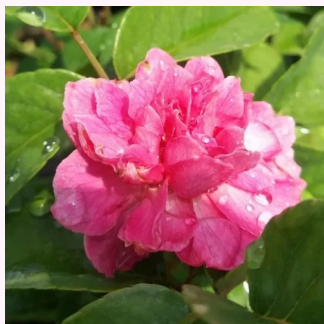

Rosa Bajor Gizi

carmin - roz - Trandafiri miniaturi / pitici
30-40 cm
trandafir cu parfum intens - dulce
Márk Gergely