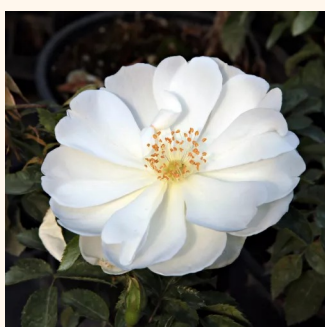

Rosa White Flower Carpet

alb - Trandafir acoperitor
30-70 cm
trandafir cu parfum intens - -
Werner Noack