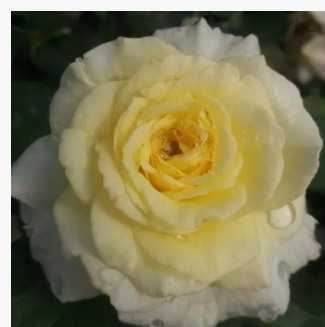

Rosa Tandinadi

galben mediu - Trandafiri Floribunda
50-90 cm
trandafir cu parfum intens - mirodenii
Mathias Tantau, Jr.