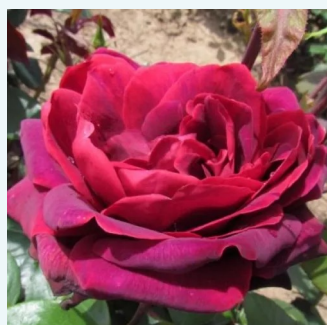

Rosa Sealed with a Kiss™

roșu - Trandafiri hibrizi Tea
80-90 cm
trandafir cu parfum intens - dulce
Nola M. Simpson