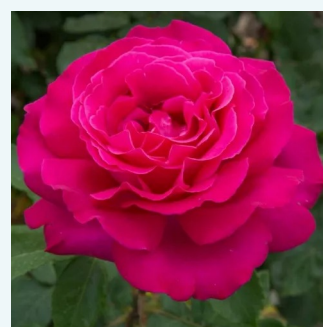

Rosa Velasquez®

roz - Trandafiri hibrizi Tea
90-120 cm
trandafir cu parfum intens - -
Alain Meilland