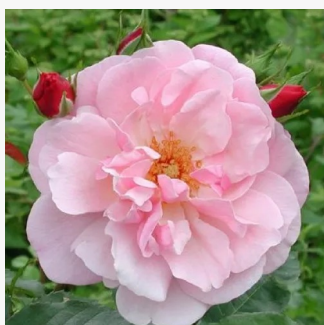

Rosa Märchenland®

roz somon - Trandafiri Floribunda
80-150 cm
trandafir cu parfum intens - mirodenii
Mathias Tantau, Jr.