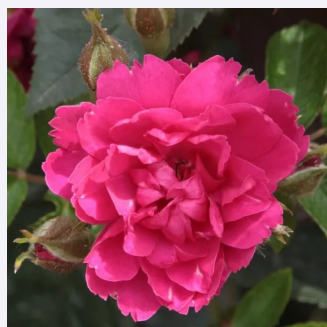

Rosa Pink Grootendorst

roz mediu - Trandafiri tufă
120-180 cm
trandafir cu parfum discret - -
F.J. Grootendorst