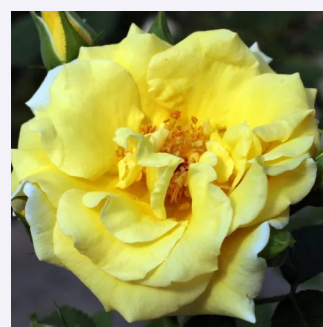

Rosa Skócial Szent Margit

galben auriu - Trandafiri tufă
100-140 cm
trandafir cu parfum discret - -
Márk Gergely