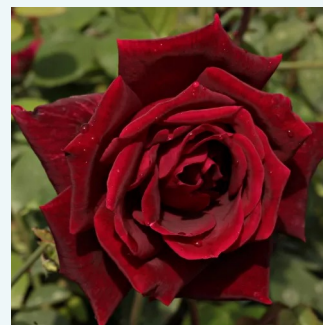

Rosa Papa Meilland®

bordo închis catifelat - Trandafiri hibrizi Tea
90-120 cm
trandafir cu parfum intens - dulce
Alain Meilland