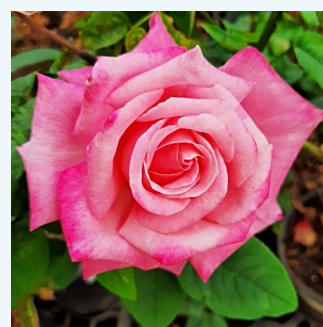

Rosa Kós Károly emléke

roz - Trandafiri hibrizi Tea
60-70 cm
trandafir cu parfum discret - -
Márk Gergely