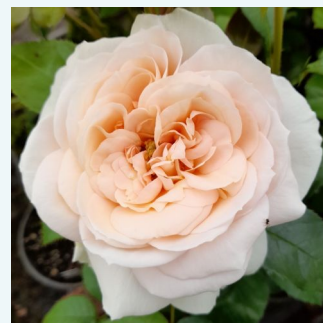

Rosa Champagne Celebration™

alb crem - Trandafiri hibrizi Tea
90-100 cm
trandafir cu parfum discret - -
Rob Somerfield