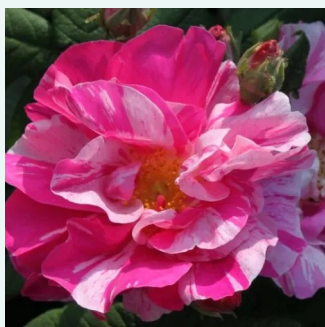

Rosa Rosa Harisonii

galben pal - Trandafiri vechi de grădină
90-300 cm
trandafir cu parfum discret - de fructe
George Folliot Harison

Rosa Rosa Mundi

purpuriu-roșu deschis, cu dungi albe - Trandafiri Gallica
75-120 cm
trandafir cu parfum intens - mirodenii