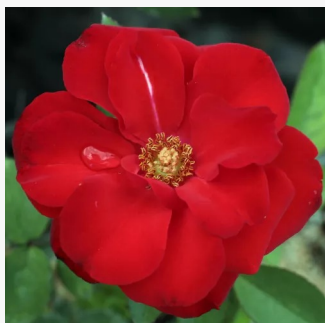

Rosa Satchmo

roșu viu - Trandafiri Floribunda
50-90 cm
fără parfum - -
Samuel Darragh McGredy IV.