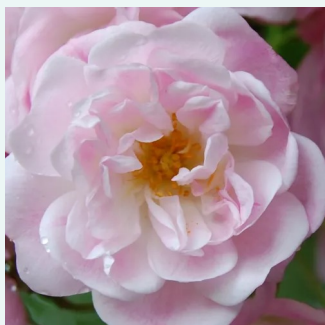

Rosa Belvedere

roz pal - Trandafiri Sempervirens
300-400 cm
trandafir cu parfum intens - mosc
Antoine A. Jacques