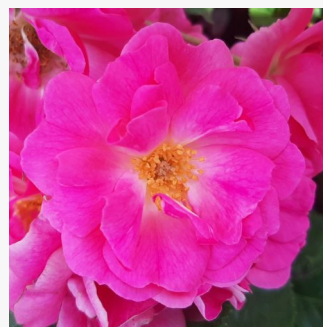

Rosa Bad Wörishofen®

roz - Trandafiri Floribunda
60-70 cm
fără parfum - -
W. Kordes' Söhne®