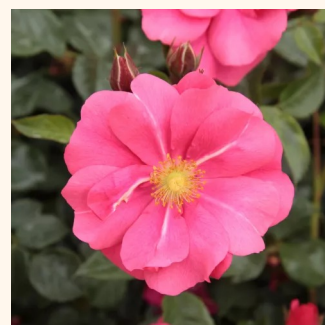

Rosa Vanity

roz puternic, țiclam - Trandafir acoperitor
30-50 cm
trandafir cu parfum intens - mosc
Joseph Hardwick Pemberton