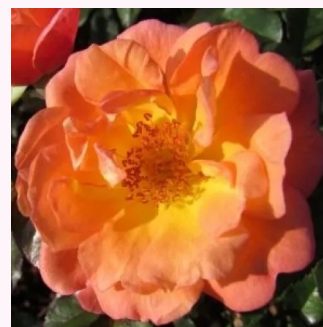

Rosa Thank You

roz - Trandafiri miniaturi / pitici
40-50 cm
trandafir cu parfum discret - -
Paul Chessum