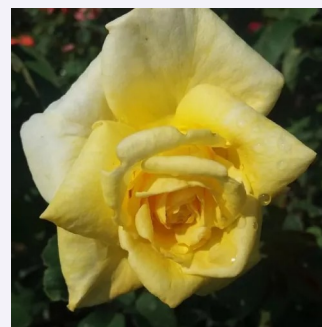

Rosa Apache

galben - Trandafiri tufă
150-200 cm
trandafir cu parfum intens - zmeură
Gordon J. Von Abrams