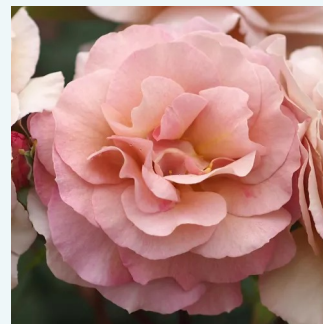

Rosa Spiced Coffee™

roz - Trandafiri hibrizi Tea
75-120 cm
trandafir cu parfum intens - -
Samuel Darragh McGredy IV.