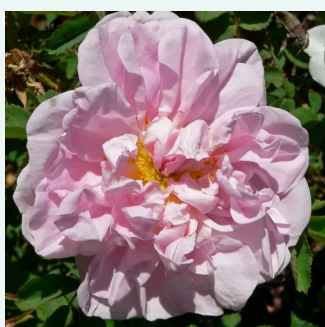

Rosa Stanwell Perpetual

alb cu tentă roz pal - Trandafiri Perpetual hibrid
180-250 cm
trandafir cu parfum discret - -
C. Brown