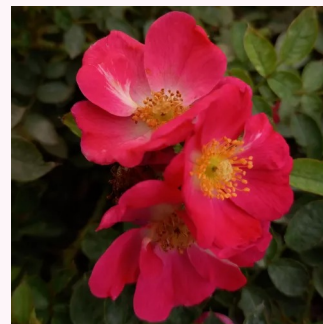

Rosa Bay™

roz - Trandafiri miniaturi / pitici
20-40 cm
fără parfum - -
Mogens Nyegaard Olesen