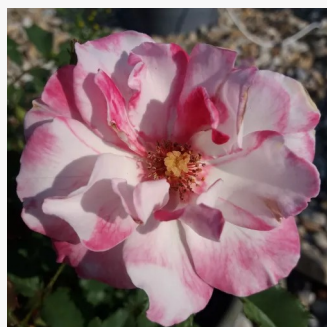

Rosa Tanelagib

roz carmin - Trandafiri Floribunda
30-50 cm
trandafir cu parfum discret - -
Hans Jürgen Evers