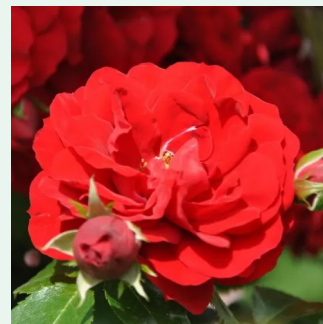

Rosa Amadeus®

roșu - Trandafiri climber
200-250 cm
trandafir cu parfum discret - -
W. Kordes & Sons