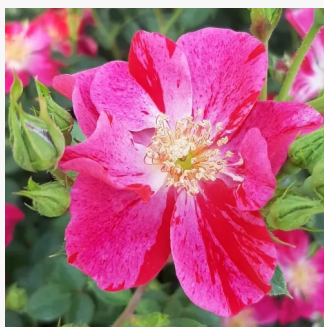

Rosa Ruby™

roșu-roz - Trandafiri Polianta
40-50 cm
trandafir cu parfum discret - -
PhenoGeno Roses