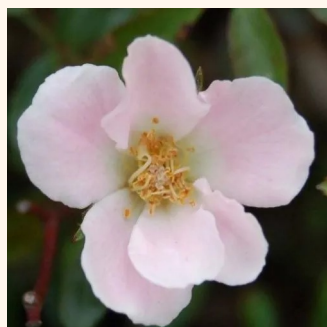

Rosa Nozomi™

roz pal - Trandafir acoperitor
30-150 cm
trandafir cu parfum discret - mosc
Dr. Tôru Onodera