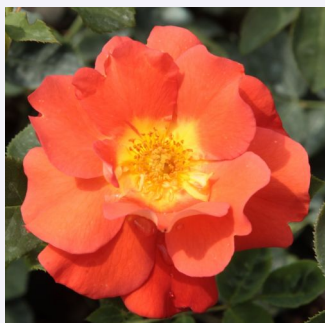

Rosa Lydia®

roșu-portocaliu - Trandafiri tufă
180-220 cm
trandafir cu parfum intens - de ceai
Reimer Kordes