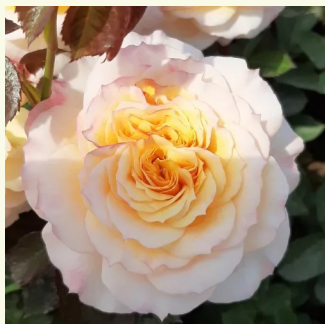

Rosa Georges Denjean™

galben - Trandafiri nostalgici
80-100 cm
trandafir cu parfum intens - -
Dominique Massad