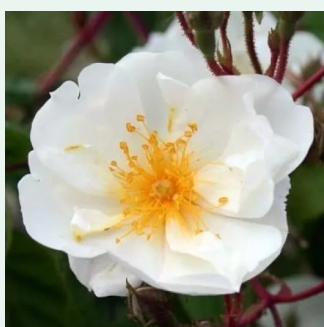

Rosa Bobbie James

alb crem - Trandafiri rambler
250-700 cm
trandafir cu parfum intens - mosc
Sunningdale Nursery