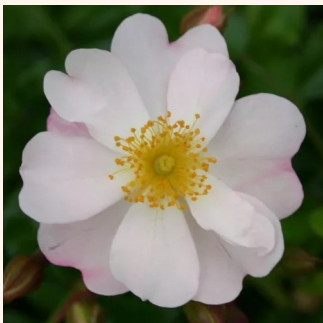

Rosa Medeo®

alb - Trandafir acoperitor
60-70 cm
trandafir cu parfum discret - -
W. Kordes & Sons