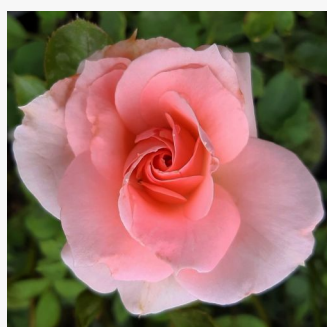

Rosa Régen

roz - Trandafiri Floribunda
80-90 cm
trandafir cu parfum discret - -
Márk Gergely