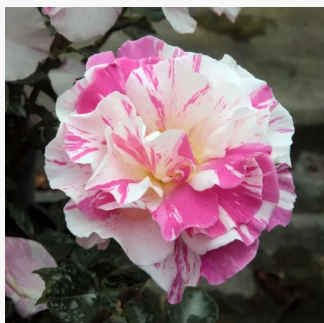

Rosa Berlingot™

alb cu dungi roz - Trandafiri Floribunda
90-100 cm
trandafir cu parfum intens - dulce
Francois Dorieux II.