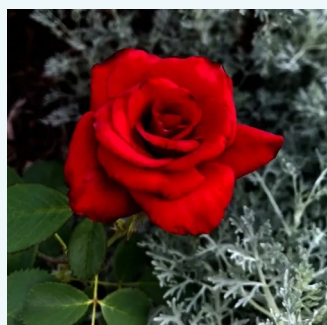

Rosa Kardinal

roșu - Trandafiri hibrizi Tea
80-100 cm
trandafir cu parfum intens - -
Max Krause