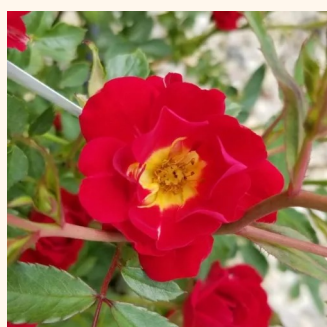

Rosa Red Drift®

roșu - Trandafir acoperitor
30-40 cm
fără parfum - -
Alain Meilland