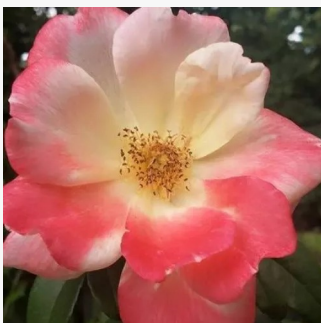

Rosa Roseromantic®

roz - Trandafiri Floribunda
60-90 cm
fără parfum - -
W. Kordes' Söhne®