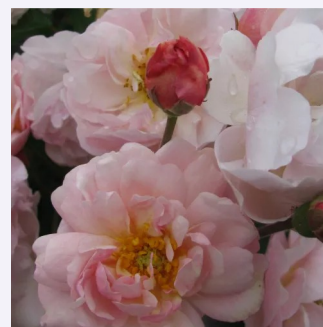

Rosa Cornelia

roz - Trandafiri tufă
150-300 cm
trandafir cu parfum discret - de fructe
Rev. Joseph Hardwick Pemberton