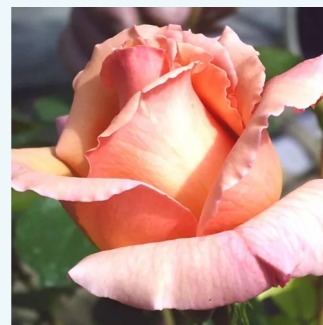

Rosa Tiffany

galben-roz pestriț - Trandafiri hibrizi Tea
90-150 cm
trandafir cu parfum intens - dulce de fructe
Robert V. Lindquist