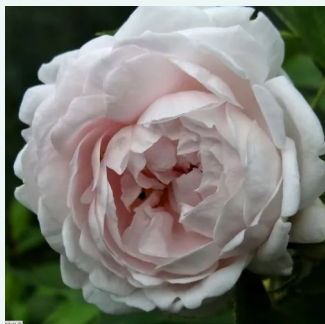

Rosa Ännchen von Tharau

alb crem, cu stamină galbenă - Trandafiri Alba
200-300 cm
trandafir cu parfum discret - de fructe
Rudolf Geschwind