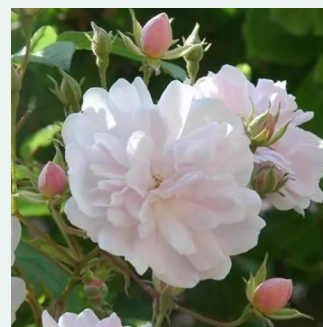

Rosa Paul's Himalayan Musk Rambler

roz, mai târziu alb - Trandafiri rambler
610-910 cm
trandafir cu parfum intens - mosc
George Paul, Jr.