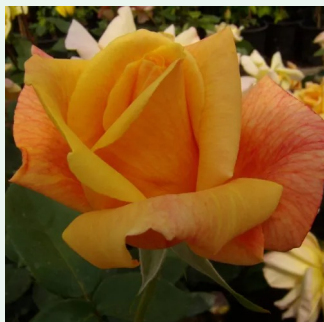

Rosa Sutter's Gold

portocaliu - Trandafiri climber
380-420 cm
trandafir cu parfum intens - dulceagă de fructe
O.L. "Ollie" Weeks