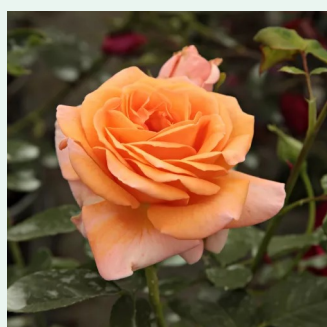

Rosa Rozália

portocale - Trandafiri climber
200-300 cm
trandafir cu parfum discret - -
Márk Gergely