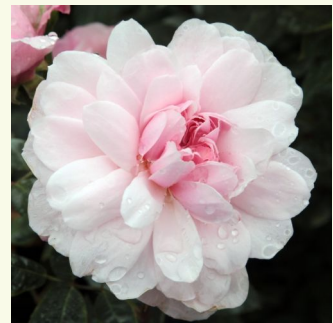

Rosa Ausmary

roz - Trandafiri englezești
120-150 cm
trandafir cu parfum intens - -
David Austin

Rosa Ausmas

galben auriu - Trandafiri englezești
150-300 cm
trandafir cu parfum intens - bogată, de fruct
David Austin