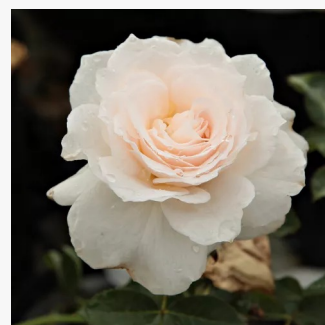

Rosa Sweet Blondie™

alb crem - Trandafiri Floribunda
80-120 cm
fără parfum - -
Martin Vissers