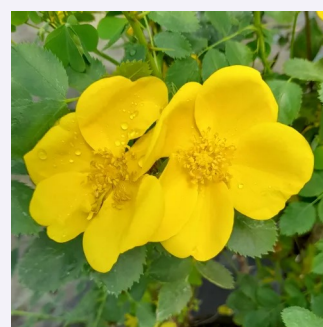

Rosa Foetida

galben - Trandafiri sălbatici
150-300 cm
trandafir cu parfum intens - -
Exotic Nursery