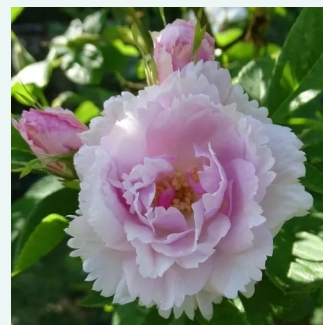

Rosa Fimbriata

alb - Trandafiri vechi de grădină
120-150 cm
trandafir cu parfum intens - -
Morlet