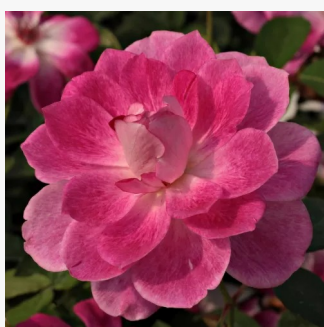

Rosa Regensberg™

roz viu cireș cu centrul alb și dungi albe -
Trandafiri Floribunda
30-70 cm
trandafir cu parfum discret - de fructe
Samuel Darragh McGredy IV.