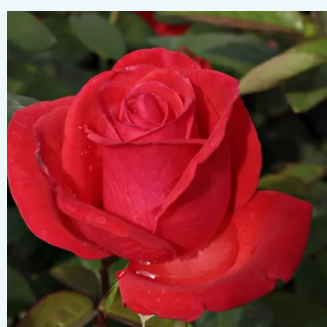

Rosa Señora de Bornas™

roșu - Trandafiri hibrizi Tea
80-100 cm
trandafir cu parfum discret - -
Cebrià Camprubí Nadal