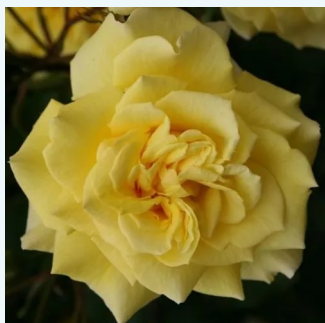

Rosa Sterntaler®

galben - Trandafiri hibrizi Tea
90-150 cm
trandafir cu parfum discret - -
W. Kordes & Sons