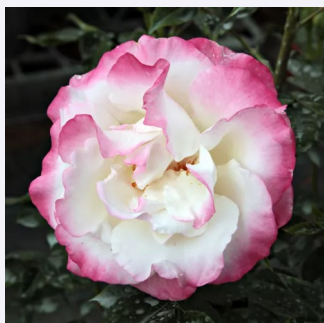

Rosa Mami

alb - Trandafiri tufă
120-150 cm
trandafir cu parfum discret - -
Márk Gergely