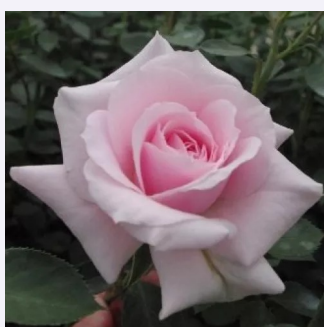

Rosa Felberg's Rosa Druschki

roz - Trandafiri tufă
150-200 cm
trandafir cu parfum intens - dulce
Johannes Felberg-Leclerc