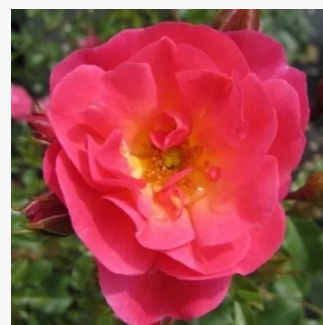

Rosa Maxi-Vita®

roz - Trandafiri Floribunda
60-70 cm
fără parfum - -
W. Kordes & Sons