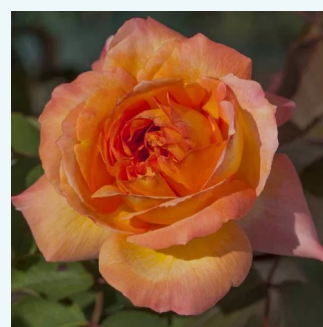

Rosa René Goscinný®

portocaliu - roz - Trandafiri hibrizi Tea
60-80 cm
trandafir cu parfum intens - -
Alain Antoine Meilland