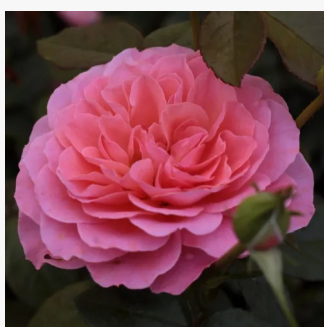

Rosa Feurio®

portocaliu - roz - Trandafiri Floribunda
120-130 cm
trandafir cu parfum discret - -
W. Kordes & Sons

Rosa Firebird®

galben roșu - Trandafiri Floribunda
70-90 cm
trandafir cu parfum discret - -
Tim Hermann Kordes