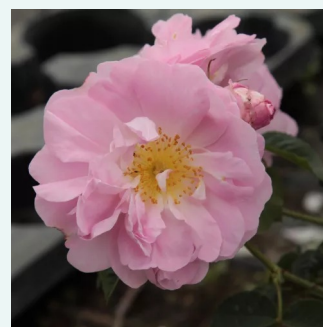

Rosa Boule de Neige

alb - Trandafiri Noisette
120-200 cm
trandafir cu parfum intens - dulce
François Lacharme

Rosa Bullata

roz închis - Trandafiri Centifolia (Provence)
100-200 cm
trandafir cu parfum intens - dulce
Duhamel

Rosa Celsiana

roz - Trandafiri Damask
90-185 cm
trandafir cu parfum intens - de damasc
-

Rosa Charles de Mills

violet purpuriu - Trandafiri Gallica
100-150 cm
trandafir cu parfum discret - dulce
-

Rosa Comte de Chambord