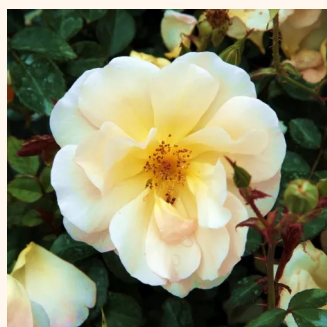

Rosa Palmengarten Frankfurt®

roz - Trandafir acoperitor
60-90 cm
fără parfum - -
W. Kordes & Sons

Rosa Peach Drift®

portocale - Trandafir acoperitor
30-40 cm
trandafir cu parfum discret - -
Alain Meilland