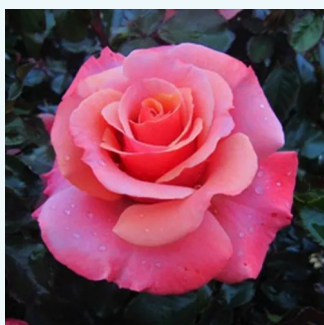

Rosa Tourmaline™

alb cu marginea petalelor roz - Trandafiri hibrizi
Tea
50-100 cm
trandafir cu parfum intens - dulce
Georges Delbard

Rosa Traviata®

roșu - Trandafiri hibrizi Tea
100-120 cm
fără parfum - -
Alain Meilland