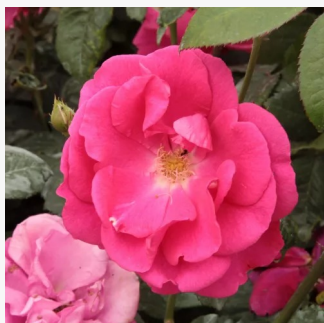

Rosa Lafayette

roz închis - Trandafiri Polianta
20-50 cm
fără parfum - -
Brent C. Dickerson