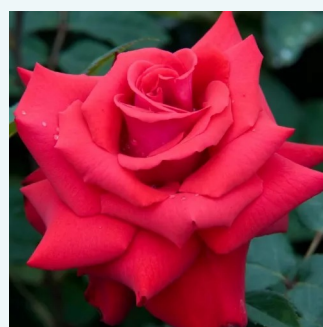

Rosa Gräfin Diana®

roz - Trandafiri hibrizi Tea
80-100 cm
trandafir cu parfum intens - -
W. Kordes & Sons

Rosa Grand Mogul

culoarea untului pe margine roz - Trandafiri
hibrizi Tea
100-120 cm
trandafir cu parfum discret - -
Georges Delbard, Andre Chabert

Rosa Grand Siècle™

roz deschis - Trandafiri hibrizi Tea
80-100 cm
trandafir cu parfum discret - de măr, zmeură
Georges Delbard

Rosa Grande Amore®

roșu - Trandafiri hibrizi Tea
80-90 cm
trandafir cu parfum discret - -
Tim Hermann Kordes