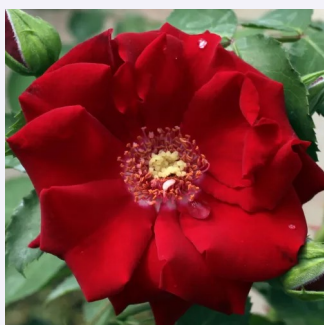

roz deschis - Trandafiri tufă
90-300 cm
trandafir cu parfum intens - mosc
Wilhelm J.H. Kordes II.

Rosa Robusta®

roșu - Trandafiri tufă
150-220 cm
trandafir cu parfum discret - -
Reimer Kordes

Rosa Roter Korsar®