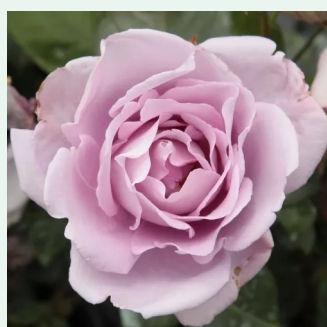

Rosa Blue Moon Cl.

violet - Trandafiri climber
245-305 cm
trandafir cu parfum intens -
Julie Jackson; Fred A. Mungia