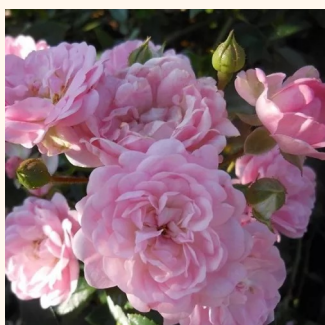

Rosa The Fairy

roz pal - Trandafir acoperitor
50-90 cm
fără parfum - -
Bentall, Ann