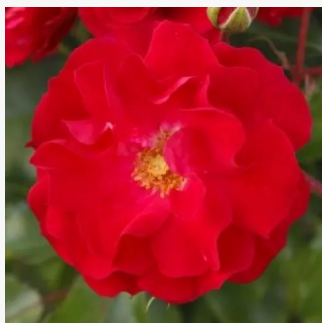

Rosa Rotilia®

roșu - Trandafiri Floribunda
60-80 cm
trandafir cu parfum discret - -
Wilhelm Kordes III.