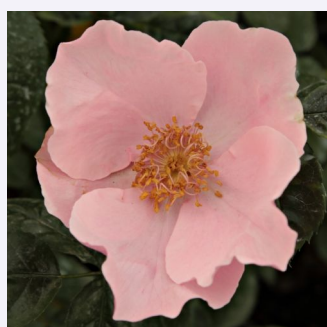

Rosa Dinky®

roz - Trandafiri tufă
90-120 cm
trandafir cu parfum discret - -
Ann Velle Boudolf

Rosa Eddie's Jewel

roșu - Trandafiri sălbatici
200-300 cm
fără parfum - -
J.H. Eddie

Rosa Elmshorn®

roz - Trandafiri tufă
120-200 cm
trandafir cu parfum discret - -
Reimer Kordes