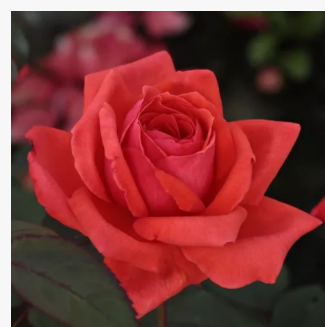

Rosa Resolut®

roșu viu - Trandafiri Floribunda
70-100 cm
trandafir cu parfum intens - mirodenii
Mathias Tantau, Jr.