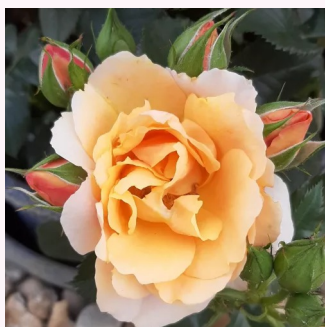

Rosa Fleur™

portocale - Trandafiri miniaturi / pitici
40-50 cm
trandafir cu parfum discret - -
Poulsen Roser A/S