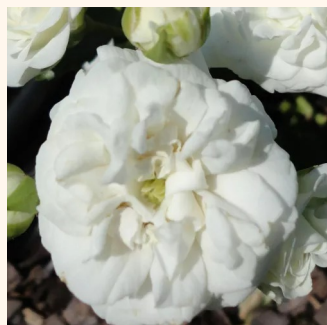

roz - alb - Trandafir acoperitor
50-60 cm
trandafir cu parfum discret - -
PhenoGeno Roses

Rosa Hello®

roșu - Trandafir acoperitor
50-60 cm
fără parfum - -
Alain Antoine Meilland

Rosa Icy Drift®

alb - Trandafir acoperitor
30-40 cm
fără parfum - -
Alain Meilland