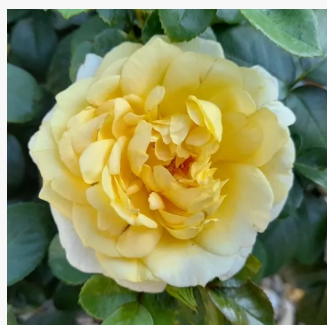

Rosa Sunstar®

galben - Trandafiri Floribunda
60-90 cm
trandafir cu parfum discret - -
W. Kordes & Sons