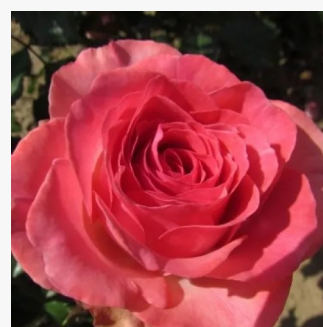

Rosa Mystic Glow™

roz - Trandafiri Floribunda
70-90 cm
trandafir cu parfum intens - -
Ronnie Rawlins