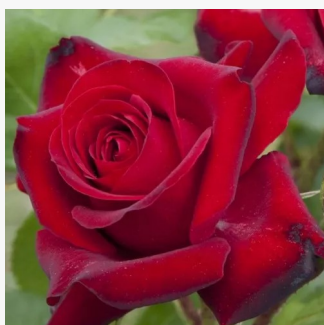

Rosa Niccolo Paganini®

roșu - Trandafiri Floribunda
70-90 cm
trandafir cu parfum discret - -
Alain Meillard