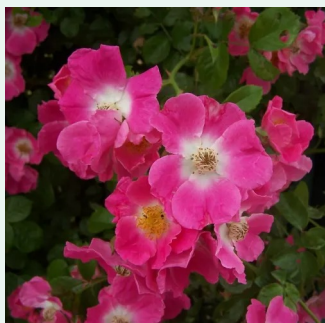

Rosa Aloha®

roz - Trandafiri climber
200-300 cm
trandafir cu parfum discret - -
W. Kordes & Sons

Rosa Amadeus®

roșu - Trandafiri climber
200-250 cm
trandafir cu parfum discret - -
W. Kordes & Sons

Rosa American Pillar