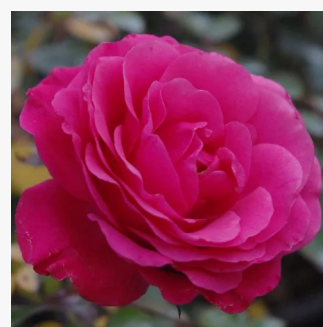

Rosa Tom Tom™

roz puternic - Trandafiri Floribunda
60-100 cm
trandafir cu parfum discret - de fructe
E.J. Lindquist