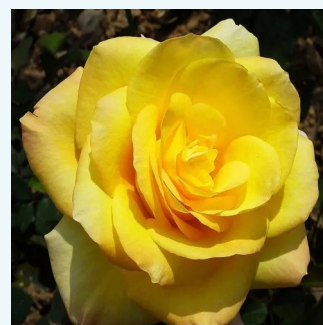

Rosa King's Ransom™

galben - Trandafiri hibrizi Tea
75-150 cm
trandafir cu parfum intens - -
Dr. Dennison H. Morey