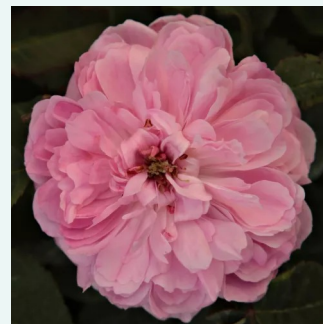

Rosa Honorine de Brabant

roz deschis cu dungi mov - Trandafiri Bourbon
160-180 cm
trandafir cu parfum intens - dulce
Rémi Tanne

Rosa Indigo

violet - roz - Trandafiri Portland
90-120 cm
trandafir cu parfum intens - -
Jean Laffay

Rosa Ispahan

roz - Trandafiri Damasc
120-180 cm
trandafir cu parfum intens - de damasc
-

Rosa Jacques Cartier

roz pal - Trandafiri Perpetual hibrid
90-150 cm
trandafir cu parfum intens - dulce
Jean Desprez