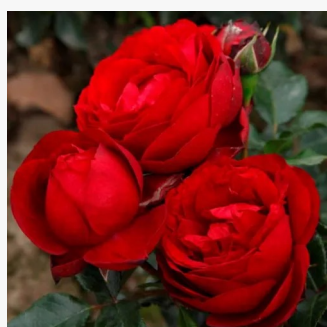

roz mov - Trandafiri Floribunda
70-80 cm
fără parfum - -
Jozef Orje

Rosa Theo Clevers™

roz - Trandafiri Floribunda
70-80 cm
trandafir cu parfum intens - -
PhenoGeno Roses

Rosa Tibet-Rose™

galben - Trandafiri Floribunda
100-150 cm
trandafir cu parfum discret - -
Heinrich Schultheis