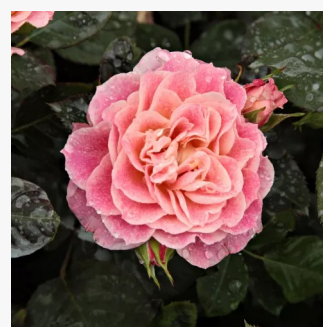

Rosa Michelle Bedrossian™

amestec de roșu aprins și galben - Trandafiri
Grandiflora - Floribunda
90-120 cm
fără parfum - -
Dominique Massad