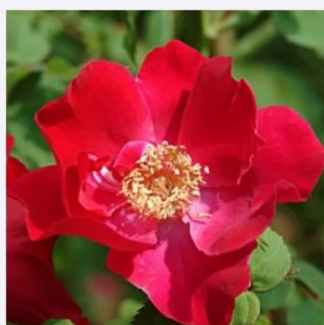

Rosa Eddie's Jewel

roșu - Trandafiri sălbatici
200-300 cm
fără parfum - -
J.H. Eddie