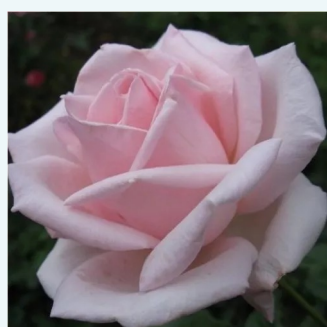

Rosa Königlicht Hoheit

roz de culoarea porțelanului - Trandafiri hibrizi
Tea
100-150 cm
trandafir cu parfum intens - dulceag de mosc
Herb Swim, O. L. Weeks