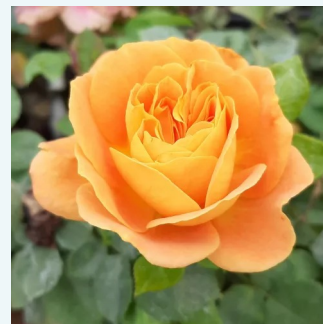

Rosa Orange™

portocale - Trandafiri hibrizi Tea
40-50 cm
trandafir cu parfum discret - -
PhenoGeno Roses