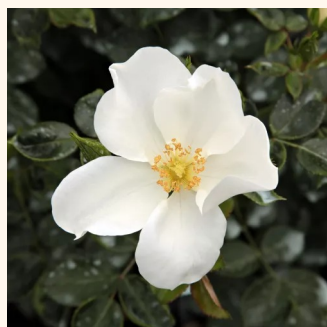

Rosa Easy Cover®

roz - Trandafir acoperitor
20-40 cm
fără parfum - -
L. Pernille Olesen

Rosa Escimo®

alb - Trandafir acoperitor
60-90 cm
fără parfum - -
Wilhelm Kordes III.

Rosa Fairy Rouge

roșu cireș - Trandafir acoperitor
40-80 cm
trandafir cu parfum discret - -
Ralph S. Moore