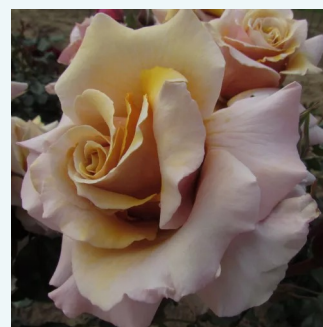

Rosa Magic Moment™

roz, roșu sau alb petalele spre centru, centrul roz
puternic - Trandafiri hibrizi Tea
80-90 cm
trandafir cu parfum intens - mirodenii
John Ford