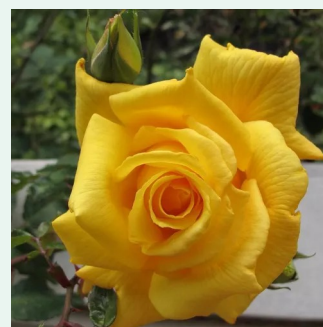

Rosa Royal Gold

galben auriu - Trandafiri climber
280-320 cm
trandafir cu parfum intens - de fructe
Dennison Harlow Morey