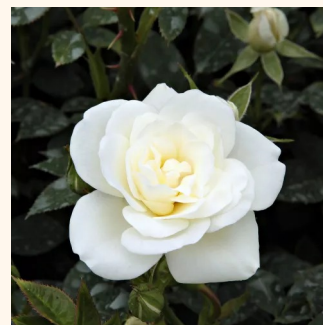

Rosa Kent Cover®

alb - Trandafir acoperitor
40-80 cm
trandafir cu parfum intens - -
L. Pernille Olesen, Mogens Nyegaard Olesen