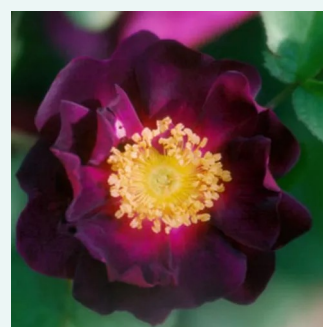

Rosa Souvenir du Docteur Jamain

violet - Trandafiri Perpetual hibrid
150-300 cm
trandafir cu parfum discret - -
François Lacharme

Rosa Stanwell Perpetual

alb cu tentă roz pal - Trandafiri Perpetual hibrid
180-250 cm
trandafir cu parfum discret - -
C. Brown

Rosa Trompeter von Säckingen

roșu - Trandafiri vechi de grădină
200-300 cm
trandafir cu parfum discret - -
Rudolf Geschwind

Rosa Tuscany Superb

bordo violet - Trandafiri Gallica
100-150 cm
trandafir cu parfum discret - -
Thomas Rivers & Son Ltd.