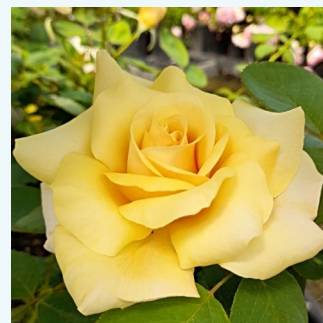

Rosa Sunblest

galben închis - Trandafiri hibrizi Tea
90-130 cm
trandafir cu parfum discret - de fructe
Mathias Tantau, Jr.