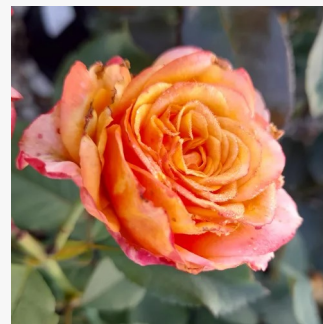

Rosa La Villa Cotta®

galben - roz - Trandafiri Grandiflora - Floribunda
90-120 cm
trandafir cu parfum discret - -
W. Kordes' Söhne®