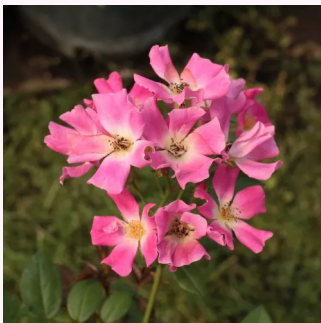

Rosa Ernye

roz - Trandafiri miniaturi / pitici
50-60 cm
fără parfum - -
Márk Gergely