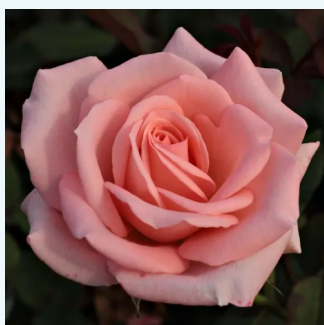

Rosa Katrin

roz somon - Trandafiri hibrizi Tea
50-90 cm
fără parfum - -
GPG Roter Oktober, Bad Langensalza