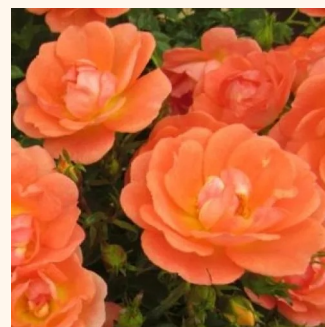

Rosa Satin Haze®

roz deschis - Trandafir acoperitor
30-40 cm
fără parfum - -
Christian Evers

Rosa Sommerabend®

roșu - Trandafir acoperitor
30-50 cm
fără parfum - -
W. Kordes & Sons

Rosa Sommerwind®

roz - Trandafir acoperitor
60-80 cm
trandafir cu parfum discret - -
Reimer Kordes