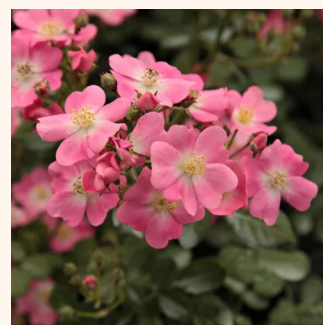

Rosa Apache®

roșu - Trandafir acoperitor
80-110 cm
fără parfum - -
W. Kordes & Sons

Rosa Bessy™

portocale - Trandafir acoperitor
40-60 cm
trandafir cu parfum discret - -
Interplant

Rosa Blush™ Pixie®

roz - Trandafir acoperitor
20-30 cm
trandafir cu parfum discret - -
PhenoGeno Roses