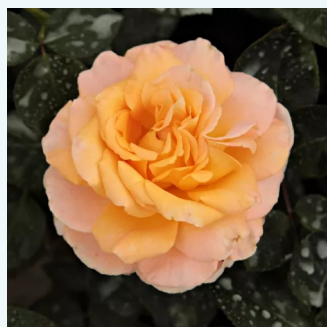

Rosa Scented Memory™

galben - Trandafiri hibrizi Tea
100-150 cm
trandafir cu parfum discret - -
L. Pernille Olesen, Mogens Nyegaard Olesen