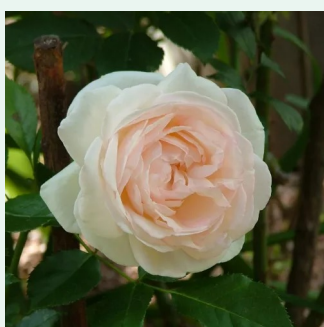

Rosa Palais Royal®

alb - Trandafiri climber
200-250 cm
trandafir cu parfum discret - -
Alain Meilland