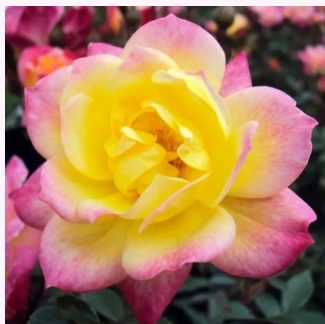

Rosa Baby Masquerade®

galben, marginea petalelor roșu - Trandafiri
miniaturi / pitici
20-40 cm
fără parfum - -
Mathias Tantau, Jr.