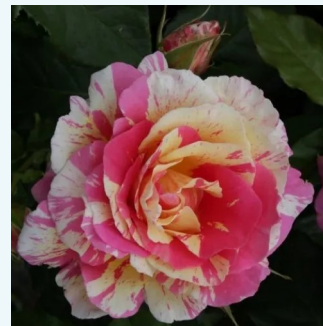

Rosa Chrysler Imperial

roșu închis catifelat - Trandafiri hibrizi Tea
60-100 cm
trandafir cu parfum intens - dulce
Dr. Walter Edward Lammerts

Rosa Clarita™

roșu viu - Trandafiri hibrizi Tea
60-100 cm
trandafir cu parfum discret - -
Francis Meiland