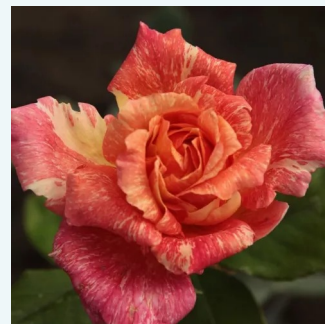

Rosa Mediterranea™

lazacrózsaszín - sárga csíkos - teahibrid rózsa
50-150 cm
intenzív illatú rózsa - mangó aromájú - mangó
aromájú
Pedro (Pere) Dot