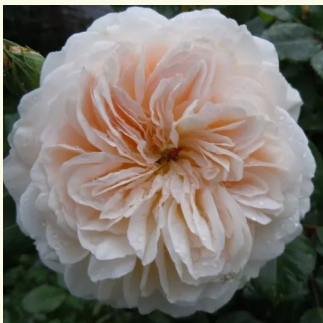

Rosa Crocus Rose

fehér - angol rózsza
90-120 cm
diszkrét illatú rózsza - málna aromájú - málna
aromájú
David Austin