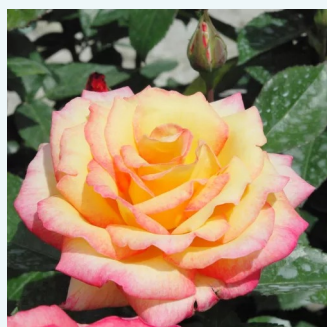

Rosa Centennial Star™

aransárga - rózsaszín szirmos - teahibrid
rózsa
80-120 cm
intenzív illatú rózsa - édes aromájú - édes
aromájú
Alain Meilland