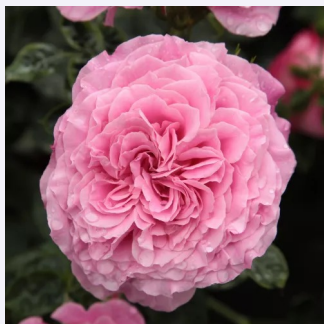

Rosa Szent Erzsébet

rózsaszín - parkrózsa
150-200 cm
diszkrét illatú rózsa - alma aromájú - alma
aromájú
Márk Gergely