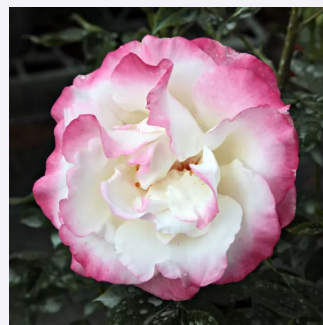

Rosa Mami

krémfehér - rózsaszín szíromszél - parkrózsa
120-150 cm
diszkrét illatú rózsa - - - -
Márk Gergely