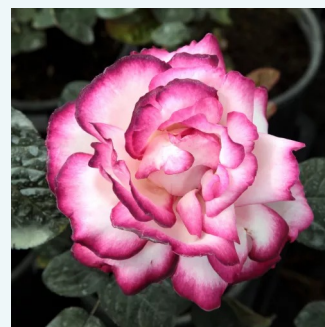

Rosa Atlas™

fehér - rózsaszín szíromszél - teahibrid rózsa
60-80 cm
intenzív illatú rózsa - fahéj aromájú - fahéj
aromájú
Georges Delbard