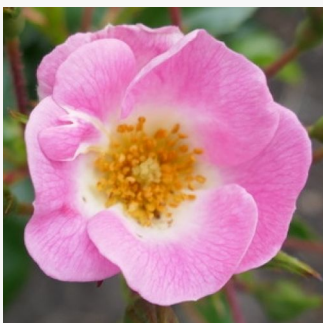

Rosa Sidney Peabody™

sötétrózsaszín - virágágyi grandiflora - floribunda
rózsa
90-150 cm
diszkrét illatú rózsa - citrom aromájú - citrom
aromájú
De Ruiter Innovations BV.

Rosa Sirona

rózsaszín - virágágyi floribunda rózsa
80-100 cm
diszkrét illatú rózsa - szegfűszeg aromájú -
szegfűszeg aromájú
Martin Vissers