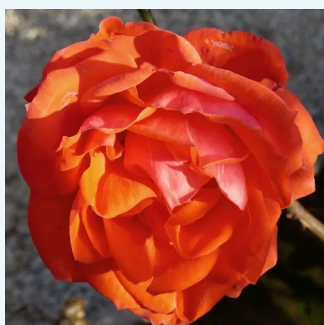

Rosa Ondella™

sötét narancssárga - teahibrid rózsa
50-150 cm
közepesen illatos rózsa - gyümölcsös aromájú -
gyümölcsös aromájú
Marie-Louise (Louisette) Meilland