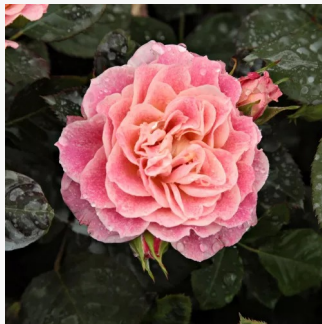

Rosa Michelle Bedrossian™

élénkpiros - sárga sziromfonák - virágágyi grandiflora - floribunda rózsza
90-120 cm
nem illatos rózsza - -
Dominique Massad