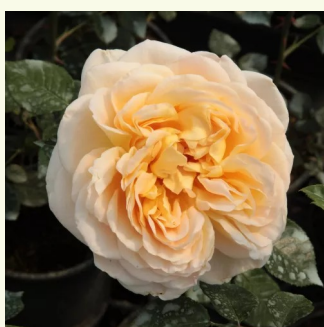

Rosa Felidaé™

sárga - nosztalgia rózsa
100-120 cm
intenzív illatú rózsa - alma aromájú - alma
aromájú
Heinrich Schultheis