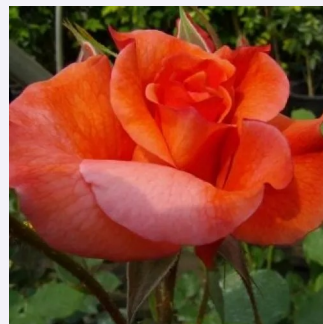

Rosa Goldspatz®

világossárga - parkrózsa
120-200 cm
nem illatos rózsa - -
W. Kordes' Söhne®

Rosa Guirlande d'Amour®

fehér - parkrózsa
150-300 cm
intenzív illatú rózsa - savanyú aromájú - savanyú aromájú
Louis Lens