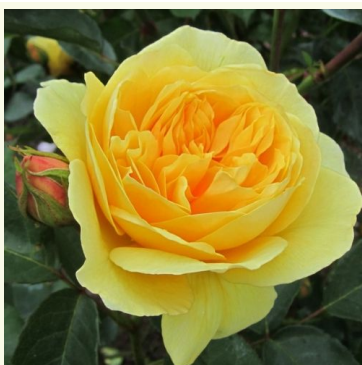

**Rosa Ausmak**

rose - rosier anglais  
80-120 cm  
rose au parfum intense - arôme de clou de girofle  
David Austin

**Rosa Ausmary**

rose - rosier anglais  
120-150 cm  
rose au parfum intense - arôme d'abricot  
David Austin