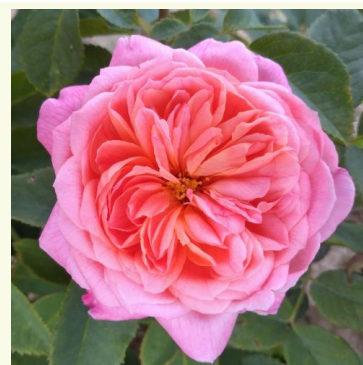

Rosa Lions Charity

rose - rosier nostalgique
60-80 cm
rose au parfum intense - arôme de miel
Martin Vissers