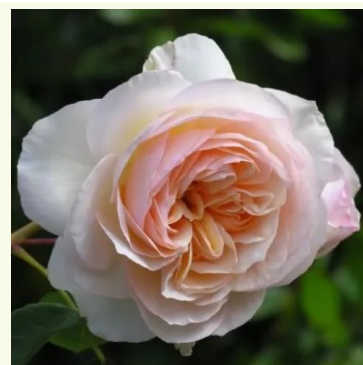

**Rosa Paul Bocuse™**

rose - rosier nostalgique  
120-150 cm  
rose au parfum discret - arôme de framboise  
Dominique Massad

**Rosa Perdita**

jaune - rosier anglais  
100-120 cm  
rose au parfum intense - arôme de cannelle  
David Austin