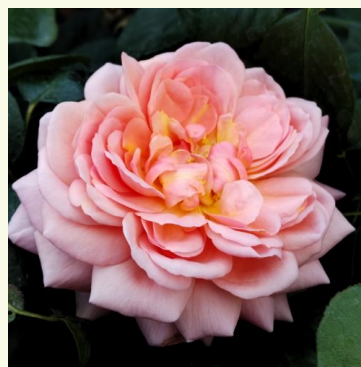

Rosa Elizabeth Stuart

jaune - rosier nostalgique
100-120 cm
rose au parfum intense - arôme de damas
Dominique Massad