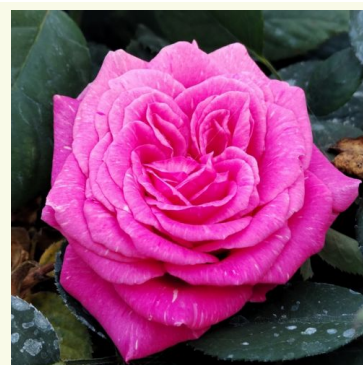

Rosa Rajah's Rose

rose - rosier nostalgique
100-150 cm
rose au parfum discret - arôme d'anis
John Scarman