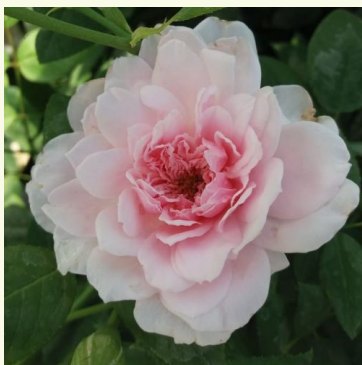

Rosa Ausorts

rose - rosier anglais
150-360 cm
rose au parfum discret - arôme de muguet
David Austin