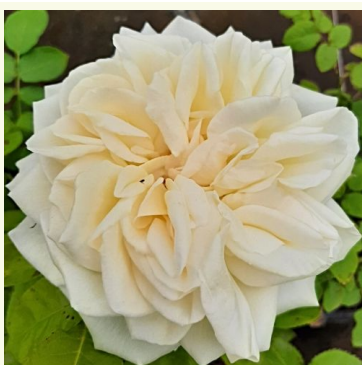

Rosa Princess Maya

jaune - rosier nostalgique
80-100 cm
rose au parfum modéré - arôme sucré
Discovered by - pharmaROSA®