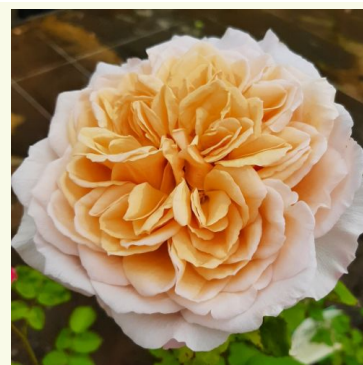

Rosa Miyabi Cha

rose - rosier nostalgique
80-120 cm
rose au parfum discret - arôme de muguet
Wabara Roses