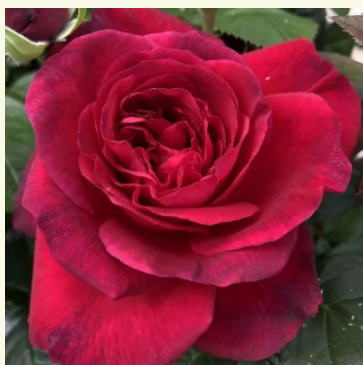

**Rosa Amalthea**

rouge - rosier nostalgique  
80-100 cm  
rose au parfum discret - arôme sucré  
Discovered by - pharmaROSA®

**Rosa Amandine Chanel™**

rose - rosier nostalgique  
80-110 cm  
rose au parfum discret - arôme musqué  
Dominique Massad

**Rosa Amazonit**

rose - rosier nostalgique  
120-150 cm  
rose au parfum intense - arôme de pamplemousse  
Discovered by - pharmaROSA®

**Rosa Amelia™**

rose - rosier nostalgique  
100-150 cm  
rose au parfum modéré - arôme épicé  
L. Pernille Olesen, Mogens Nyegaard Olesen