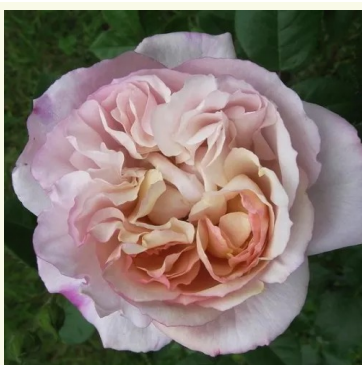

Rosa Herkules®

jaune - violet - rosier nostalgique
90-120 cm
rose au parfum intense - arôme musqué
W. Kordes & Sons