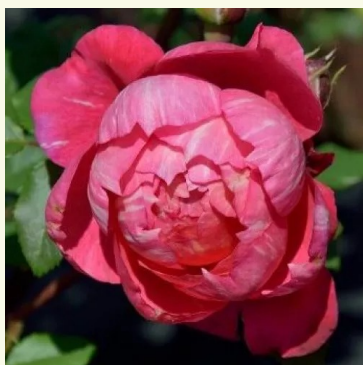

Rosa Crédit Mutuel

rose - rosier nostalgique
80-100 cm
rose au parfum discret - arôme de clou de girofle
Dominique Massad