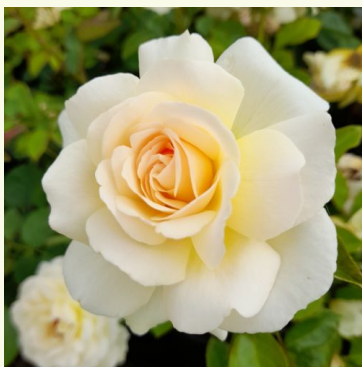

Rosa Dany Hahn

jaune - rosier nostalgique
120-150 cm
rose au parfum discret - arôme de mangue
Dominique Massad