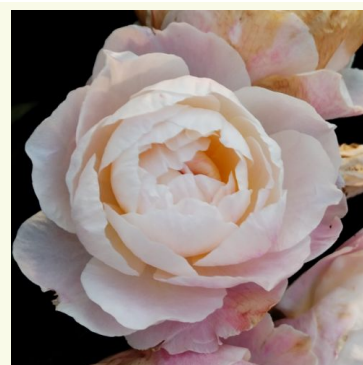

Rosa Paolina™

rose - rosier nostalgique
80-100 cm
rose au parfum discret - arôme acidulé
L. Pernille Olesen, Mogens Nyegaard Olesen