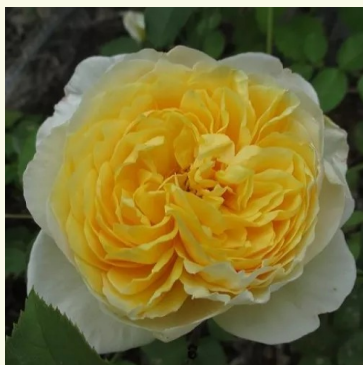

**Rosa Casteu Gombert**

jaune - rosier nostalgique  
80-100 cm  
rose au parfum discret - arôme de miel  
Dominique Massad

**Rosa Chantal Mérieux™**

rose - rosier nostalgique  
80-100 cm  
rose au parfum intense - arôme de thé  
Dominique Massad

**Rosa Charles Rennie Mackintosh**

rose - rosier anglais  
90-150 cm  
rose au parfum discret - arôme de pêche  
David Austin

**Rosa Charlotte**

jaune - rosier anglais  
90-185 cm  
rose au parfum discret - arôme de clou de girofle  
David Austin