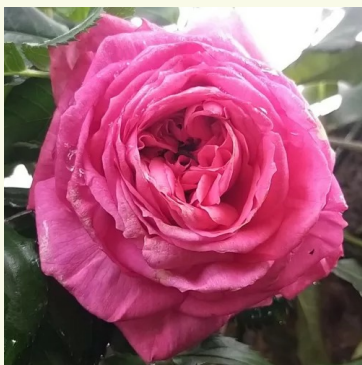

**Rosa Paul Bocuse™**

rose - rosier nostalgique  
120-150 cm  
rose au parfum discret - arôme de framboise  
Dominique Massad

**Rosa Perdita**

jaune - rosier anglais  
100-120 cm  
rose au parfum intense - arôme de cannelle  
David Austin