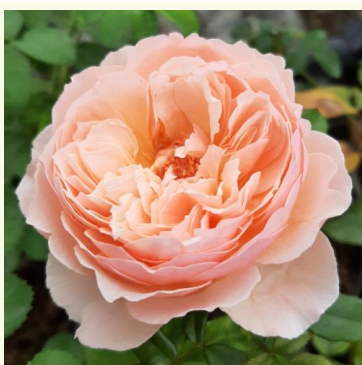

Rosa Masora

orange - rosier nostalgique
120-150 cm
rose au parfum intense - arôme fruité
Teizō Yoshiike