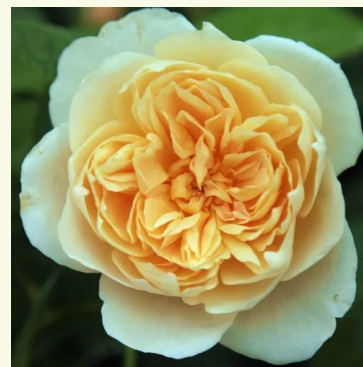

**Rosa Ausbite**

rose - rosier anglais  
150-180 cm  
rose au parfum intense - arôme musqué  
David Austin

**Rosa Ausblush**

rose - rosier anglais  
120-130 cm  
rose au parfum intense - arôme de musc  
David Austin

**Rosa Ausbord**

rose - rosier anglais  
100-180 cm  
rose au parfum intense - arôme de musc  
David Austin

**Rosa Ausbreak**

jaune - rosier anglais  
90-215 cm  
rose au parfum intense - arôme de miel  
David Austin