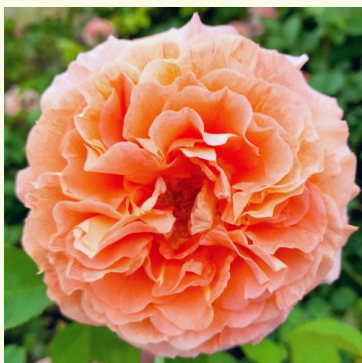

Rosa Jef l'Artiste

jaune - rosier nostalgique
100-120 cm
rose au parfum intense - arôme de miel
Dominique Massad