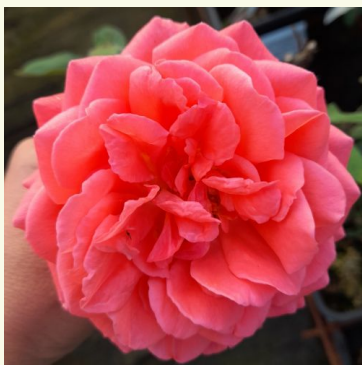

Rosa Cimarosa

rose - rosier nostalgique
60-80 cm
rose au parfum intense - arôme de miel
Louis Lens