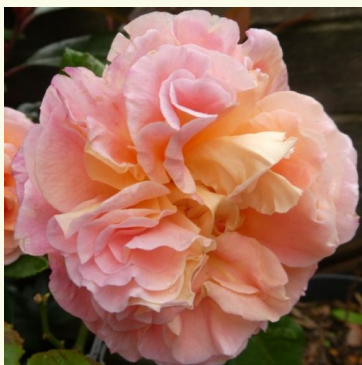

# **CATALOGUE DES ROSIERS.**

**Rosier romantique**

**05-2026**

#N/A

**Rosa Affinescence**

jaune - rosier nostalgique  
70-120 cm  
rose au parfum intense - arôme de musc  
Discovered by - pharmaROSA®

**Rosa Agnès Schilliger**

rose - rosier nostalgique  
100-120 cm  
rose au parfum intense - arôme de centifolia  
Dominique Massad

**Rosa Alexandra - P. de Luxembourg ®**

rose - rosier nostalgique  
120-150 cm  
rose au parfum discret - arôme de pamplemousse  
W. Kordes' Söhne®