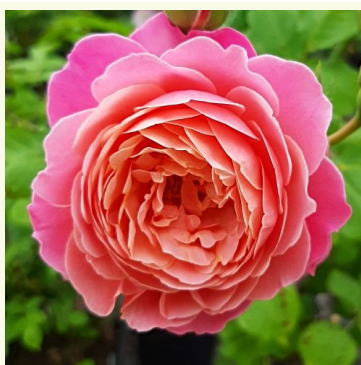

Rosa Prix P. J. Redouté

rose - orange - rosier nostalgique
60-80 cm
rose au parfum intense - arôme de vanille
Dominique Massad