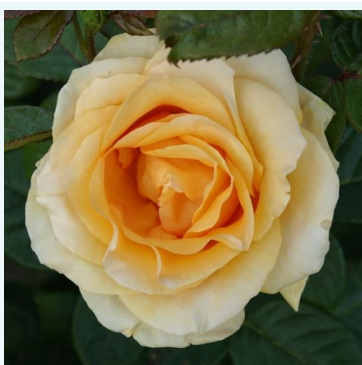

Rosa Golden Apatit

jaune - rosier hybride de thé
60-80 cm
rose au parfum intense - arôme de clou de girofle
Samuel Darragh McGredy IV.