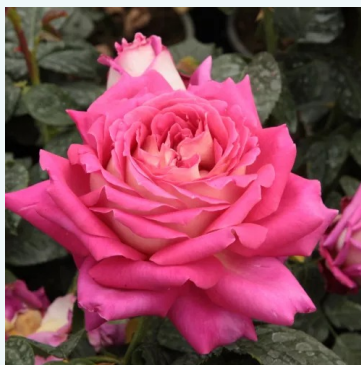

Rosa Tanger™

rose - blanc - rosier hybride de thé
50-150 cm
rose au parfum discret - arôme d'anis
Pedro (Pere) Dot