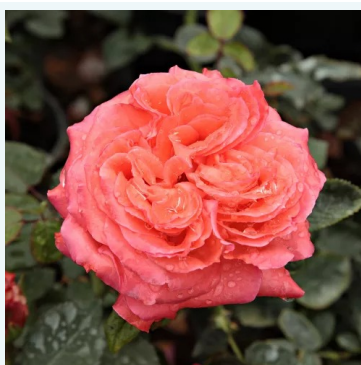

Rosa Queen of Roses®

orange - rosier hybride de thé
130-170 cm
rose au parfum modéré - arôme d'anis
Reimer Kordes