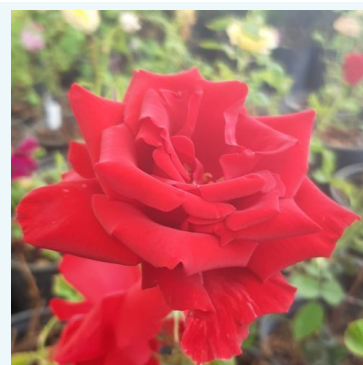

Rosa Fountain

rouge - rosier hybride de thé
80-120 cm
rose au parfum intense - arôme de muguet
Mathias Tantau, Jr.