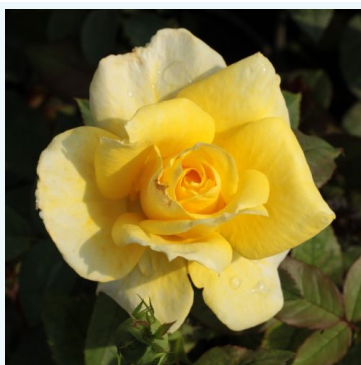

Rosa Frau E. Weigand

jaune - rosier hybride de thé
100-150 cm
rose au parfum intense - arôme de pêche
Ludwig Weigand