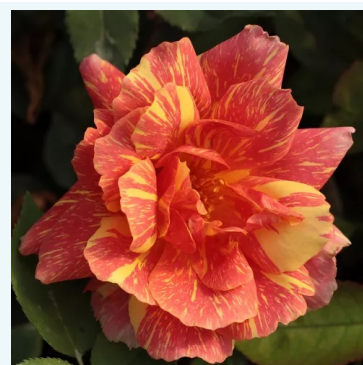

Rosa Ambossfunken™

rouge - jaune - rosier hybride de thé
70-130 cm
rose au parfum discret - arôme de pamplemousse
Meyer