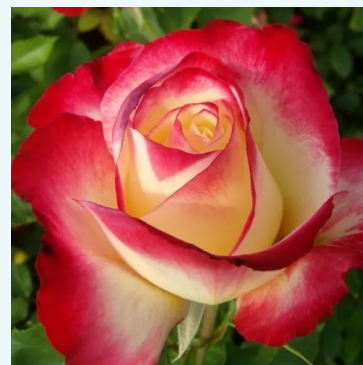

Rosa Double Delight

rouge - blanc - rosier hybride de thé
80-120 cm
rose au parfum intense - arôme de muguet
Herbert C. Swim, A.E. & A.W. Ellis