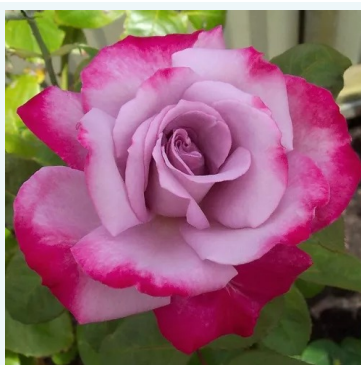

Rosa Burning Sky™

violet - rouge - rosier hybride de thé
90-120 cm
rose au parfum discret - arôme d'anis
O.L. "Ollie" Weeks