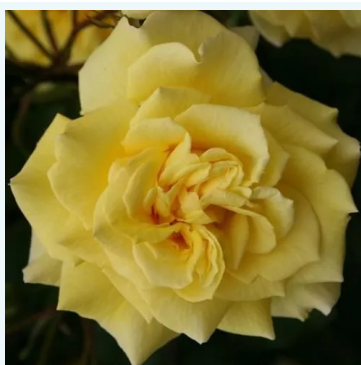

Rosa Sterntaler®

jaune - rosier hybride de thé
90-150 cm
rose au parfum discret - arôme de citron
W. Kordes & Sons