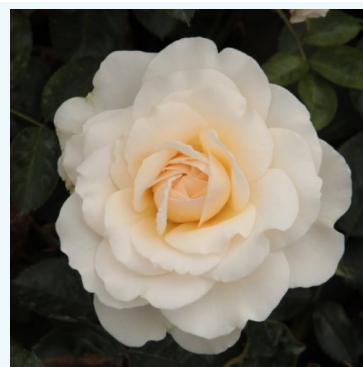

Rosa Márton Áron

blanc - rosier hybride de thé
70-100 cm
rose au parfum modéré - arôme de pampleousse
Márk Gergely