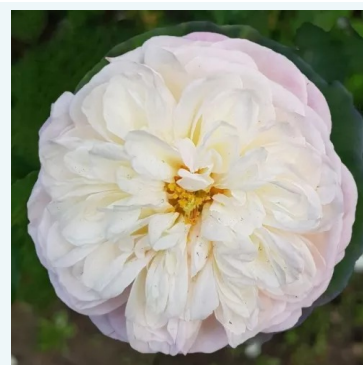

Rosa Nancy Bignon-Cordier

blanc - rose - rosier hybride de thé
90-100 cm
rose au parfum intense - arôme de pêche
Fabien Ducher