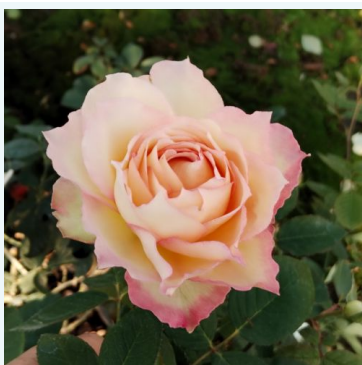

Rosa La Chance d'Amour

jaune - rosier hybride de thé
60-80 cm
rose non parfumée - -
Interplant