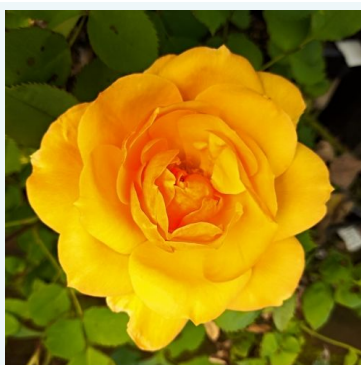

Rosa Golden Delicious

orange - rosier hybride de thé
60-80 cm
rose au parfum discret - arôme d'anis
Tom Carruth