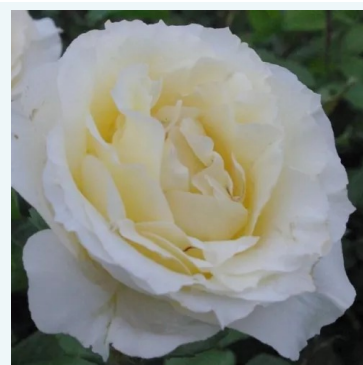

Rosa Iris Honey

blanc - rosier hybride de thé
100-120 cm
rose au parfum discret - arôme de muguet
-