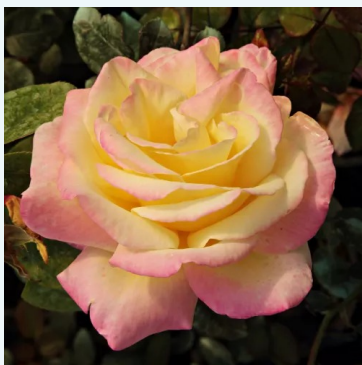

Rosa Horticolor™

jaune - rose - rosier hybride de thé
90-100 cm
rose au parfum discret - arôme d'abricot
Louis Laperrière