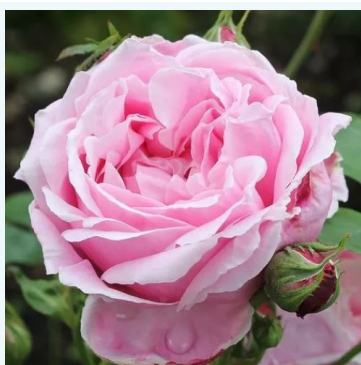

Rosa Madame Caroline Testout

rose - rosier hybride de thé
80-120 cm
rose au parfum discret - arôme de pêche
Joseph Pernet-Ducher