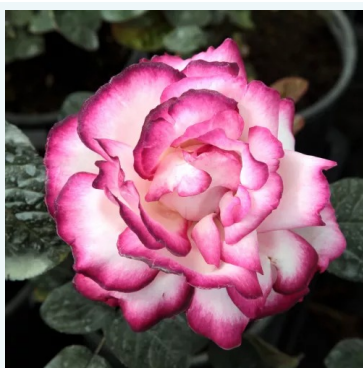

Rosa Atlas™

blanc - rose - rosier hybride de thé
60-80 cm
rose au parfum intense - arôme de cannelle
Georges Delbard