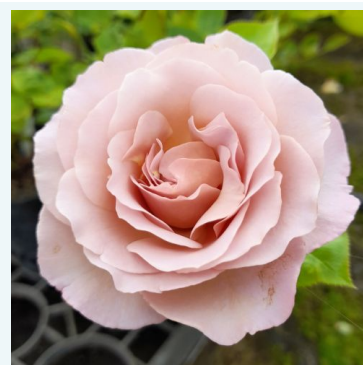

Rosa Cafe au Lait™

orange - marron - rosier hybride de thé
90-100 cm
rose au parfum discret - arôme de damas
Nola M. Simpson