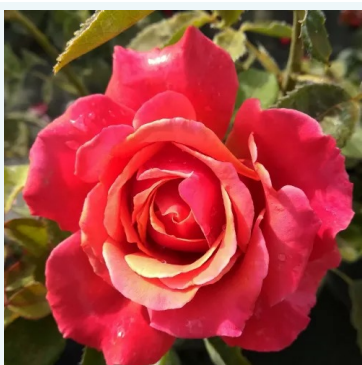

Rosa Copper Lights™

rose - rosier hybride de thé
100-120 cm
rose au parfum discret - arôme musqué
Nola M. Simpson