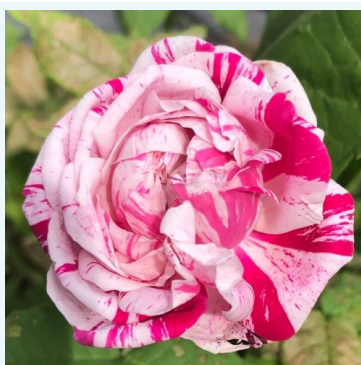

Rosa Tapestry™

jaune - rose - rosier hybride de thé
50-150 cm
rose au parfum modéré - arôme de clou de girofle
Gladys (Mrs. Gordon) Fisher