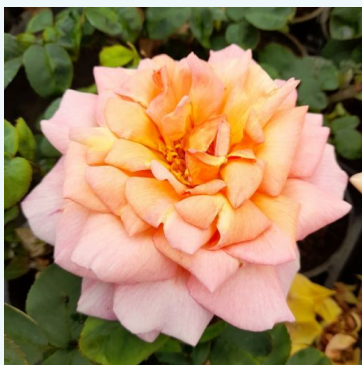

Rosa Diorama

jaune - rosier hybride de thé
90-130 cm
rose au parfum modéré - arôme épice
De Ruiter Innovations BV.