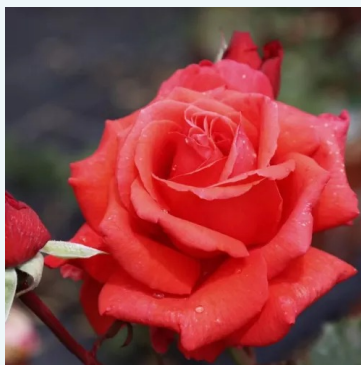

Rosa Wildfire®

orange - rosier hybride de thé
80-100 cm
rose non parfumée - -
Dr. Keith W. Zary