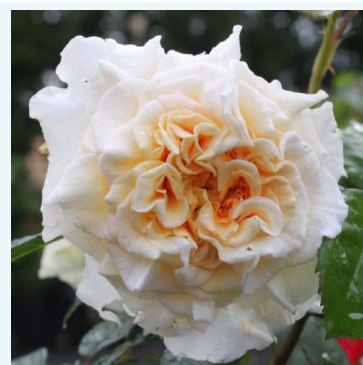

Rosa Telesto

jaune - rosier hybride de thé
80-100 cm
rose au parfum intense - arôme d'abricot
Discovered by - pharmaROSA®