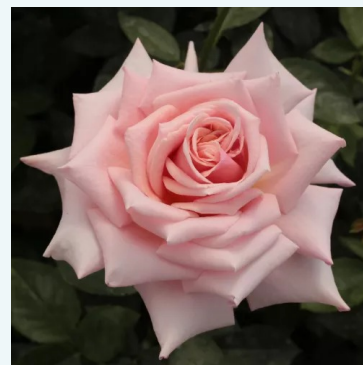

Rosa Blue Girl

violet - rosier hybride de thé
70-90 cm
rose au parfum discret - arôme de mangue
Reimer Kordes

Rosa Blue Monday®

violet - rosier hybride de thé
70-120 cm
rose au parfum modéré - arôme de citron
Mathias Tantau, Jr.

Rosa Blue River®

violet - rosier hybride de thé
90-100 cm
rose au parfum intense - arôme de centifolia
Reimer Kordes

Rosa Broadway

rose - rosier hybride de thé
60-80 cm
rose non parfumée - -
NIRP International