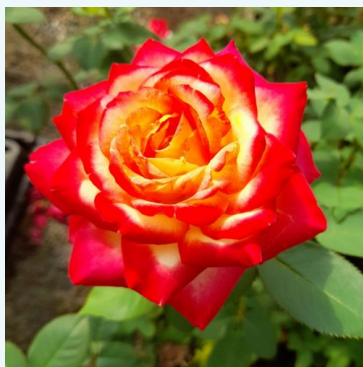

Rosa Berill

rouge - jaune - rosier hybride de thé
70-80 cm
rose au parfum discret - arôme de pomme
Discovered by - pharmaROSA®