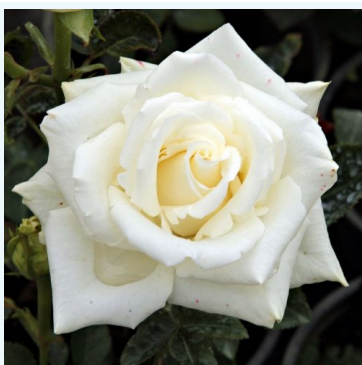

Rosa Virgo™

blanc - rosier hybride de thé
60-100 cm
rose au parfum discret - arôme acidulé
Charles Mallerin