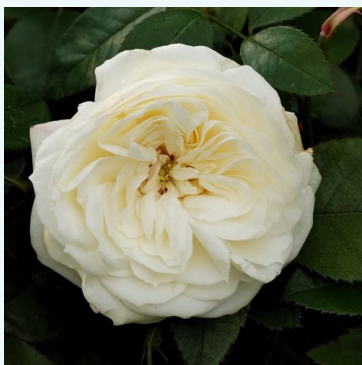

rouge - jaune - rosier hybride de thé
70-130 cm
rose au parfum discret - arôme de pamplemousse
Meyer

Rosa American Home™

rouge - rosier hybride de thé
130-150 cm
rose au parfum modéré - arôme acidulé
Morey, Jr., Dennison H

Rosa Amica™

rouge - rosier hybride de thé
50-150 cm
rose au parfum intense - arôme de centifolia
Febo Giuseppe Cazzaniga

Rosa Anastasia

blanc - rosier hybride de thé
90-100 cm
rose au parfum discret - arôme musqué
NIRP International