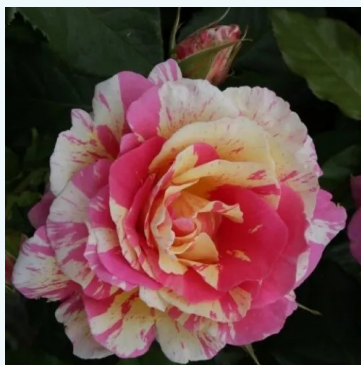

Rosa Claude Monet™

rouge - jaune - rosier hybride de thé
90-100 cm
rose au parfum discret - arôme de cannelle
Jack E. Christensen