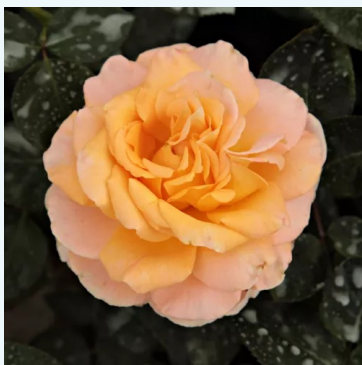

Rosa Scented Memory™

jaune - rosier hybride de thé
100-150 cm
rose au parfum discret - arôme de thé
L. Pernille Olesen, Mogens Nyegaard Olesen