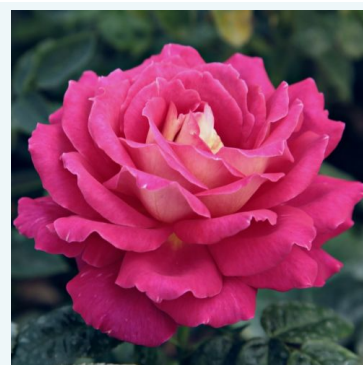

Rosa Truly Scrumptious™

rose - rosier hybride de thé
80-90 cm
rose au parfum discret - arôme épicé
Edward Smith