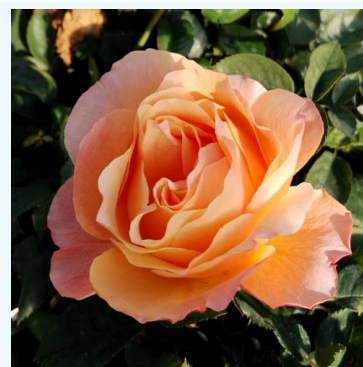

Rosa Elisabeth von Thüringen

jaune - écarlate - rosier hybride de thé
60-80 cm
rose au parfum discret - arôme acidulé
Colin Dickson