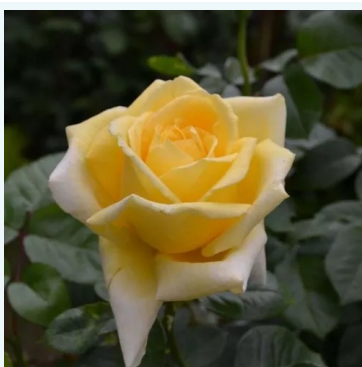

Rosa Epi d'Or

jaune - rosier hybride de thé
60-80 cm
rose au parfum discret - arôme de fraise
G. Delbard