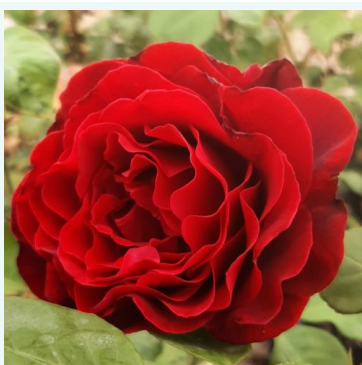

Rosa Sealed with a Kiss™

rouge - rosier hybride de thé
80-90 cm
rose au parfum intense - arôme d'anis
Nola M. Simpson