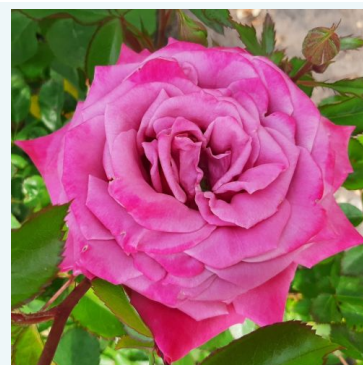

Rosa Fabulous™

rose - rosier hybride de thé
90-120 cm
rose au parfum discret - arôme de clou de girofle
John Ford