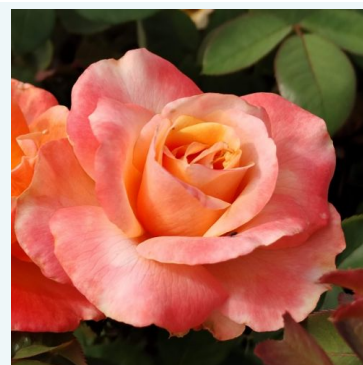

Rosa Piccadilly

rouge - jaune - rosier hybride de thé
100-140 cm
rose au parfum discret - arôme de thé
Samuel Darragh McGredy IV.