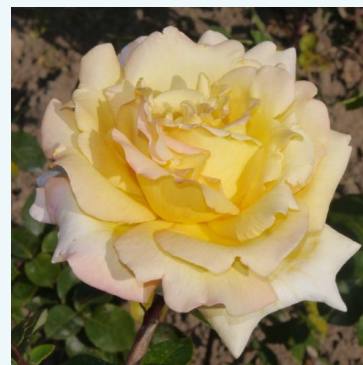

Rosa Gold Crown®

jaune - rosier hybride de thé
70-110 cm
rose au parfum intense - arôme de centifolia
Reimer Kordes