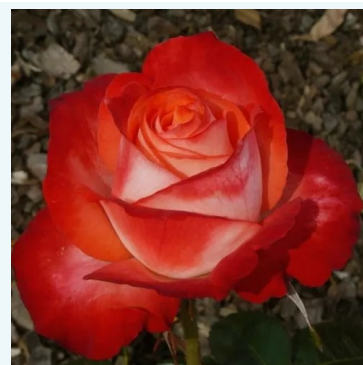

Rosa Joy of Life

rouge - blanc - rosier hybride de thé
100-140 cm
rose au parfum discret - arôme de damas
Hans Jürgen Evers