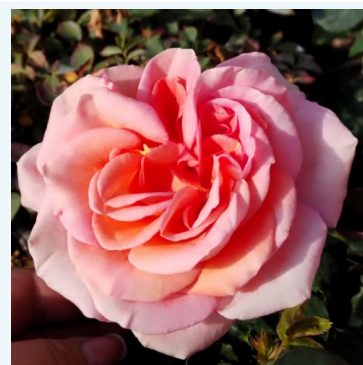

Rosa Warm Wishes™

rose - rosier hybride de thé
80-120 cm
rose au parfum intense - arôme de lilas
Gareth Fryer