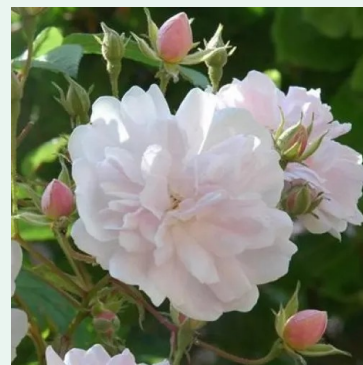

Rosa Paul's Himalayan Musk Rambler

rose - blanc - rambler, rosier liane
610-910 cm
rose au parfum intense - arôme de mangue
George Paul, Jr.