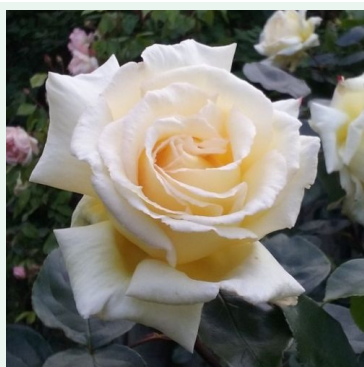

Rosa Bánát

rouge - climber, rosier grimpant
200-300 cm
rose non parfumée - -
Márk Gergely

Rosa Belle de Londres

rose - climber, rosier grimpant
150-350 cm
rose au parfum intense - arôme de muguet
Jack L. Harkness

Rosa Belle de Sardaigne™

rose - climber, rosier grimpant
200-400 cm
rose au parfum discret - arôme épice
Dominique Massad

Rosa Bienvenue

rose - climber, rosier grimpant
250-300 cm
rose au parfum intense - arôme de centifolia
G. Delbard