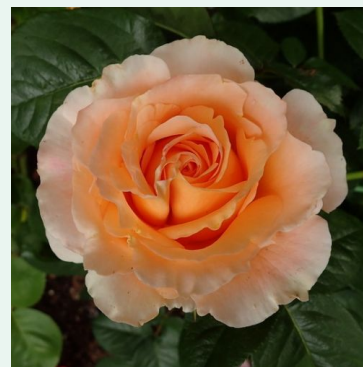

Rosa Scented Dawn

rose - climber, rosier grimpant
250-300 cm
rose au parfum discret - arôme d'abricot
Jacques Mouchotte