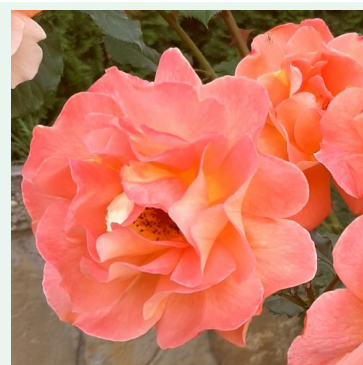

Rosa Metanoia

orange - climber, rosier grimpant
250-300 cm
rose non parfumée - -
-