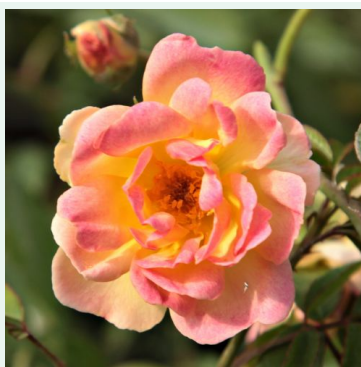

Rosa Phyllis Bide

jaune - climber, rosier grimpant
180-400 cm
rose au parfum discret - arôme de thé
S. Bide & Sons, Ltd.