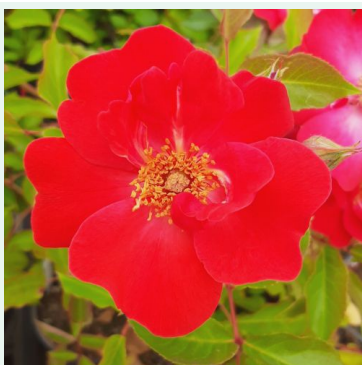

Rosa Metanoia

orange - climber, rosier grimpant
250-300 cm
rose non parfumée - -
-

Rosa Millard de Martigny

rouge - climber, rosier grimpant
150-250 cm
rose au parfum discret - arôme de fraise
Fabien Ducher, Dominique Massad