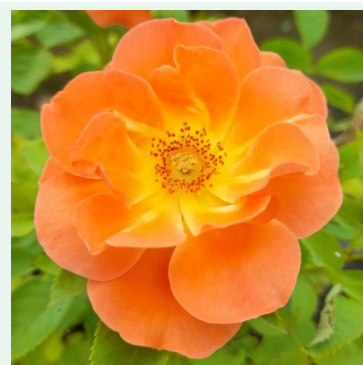

Rosa Orange Dawn

orange - climber, rosier grimpant
200-250 cm
rose au parfum discret - arôme de fraise
Christopher H. Warner