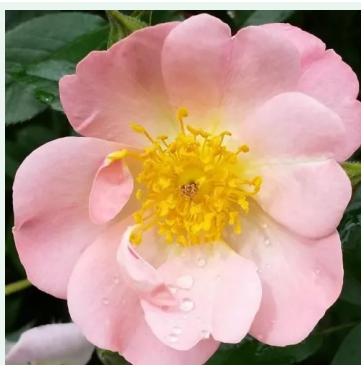

Rosa Open Arms

rose - climber, rosier grimpant
150-245 cm
rose au parfum intense - arôme de muguet
Christopher H. Warner