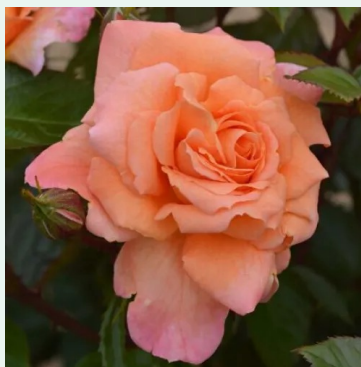

Rosa Scent From Heaven

orange - climber, rosier grimpant
630-650 cm
rose au parfum intense - arôme fruité
Christopher H. Warner