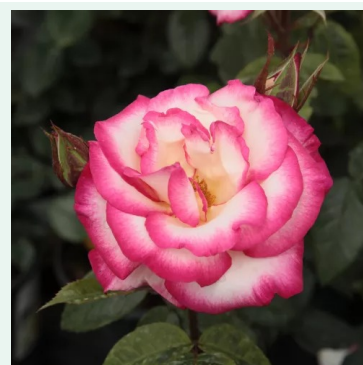

Rosa Harlekin®

rose - blanc - climber, rosier grimpant
280-320 cm
rose au parfum modéré - arôme de musc
Reimer Kordes