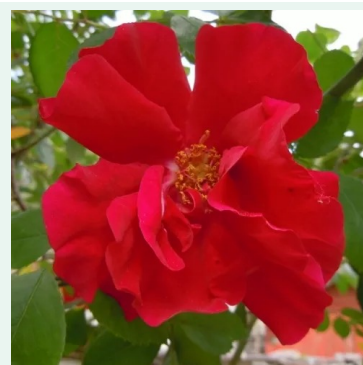

Rosa Raymond Chenault

rouge - climber, rosier grimpant
300-350 cm
rose au parfum intense - arôme de pomme
Reimer Kordes