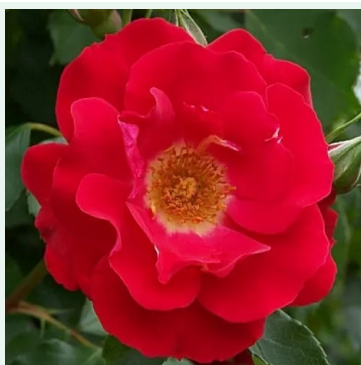

Rosa Evepro

rouge - climber, rosier grimpant
250-300 cm
rose non parfumée - -
André Eve