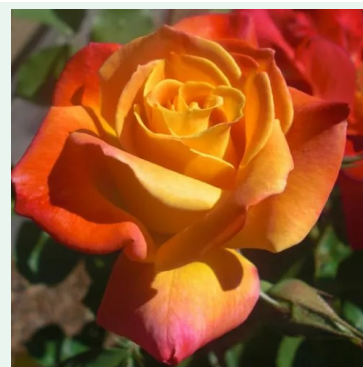

Rosa Joseph's Coat

orange - climber, rosier grimpant
245-365 cm
rose au parfum modéré - arôme de centifolia
David L. Armstrong