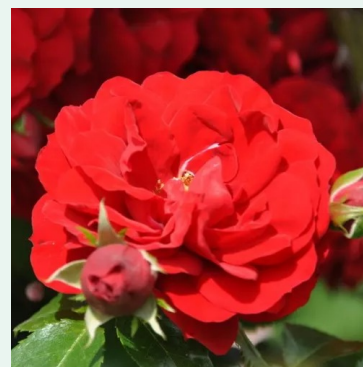

Rosa Amadeus®

rouge - climber, rosier grimpant
200-250 cm
rose au parfum discret - arôme fruité
W. Kordes & Sons