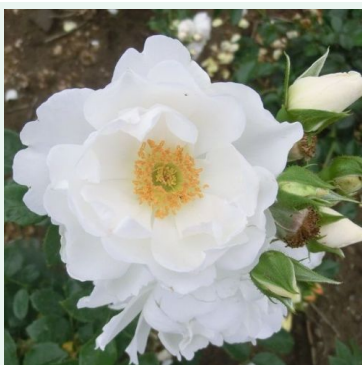

Rosa Hardwell

rose - climber, rosier grimpant
300-500 cm
rose au parfum intense - arôme acidulé
Harkness & Co.

Rosa Harlekin®

rose - blanc - climber, rosier grimpant
280-320 cm
rose au parfum modéré - arôme de musc
Reimer Kordes