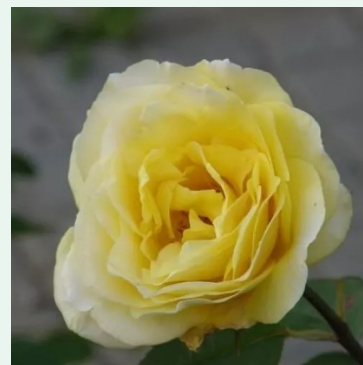

Rosa Dune®

jaune - climber, rosier grimpant
250-300 cm
rose au parfum modéré - arôme sucré
G. Delbard