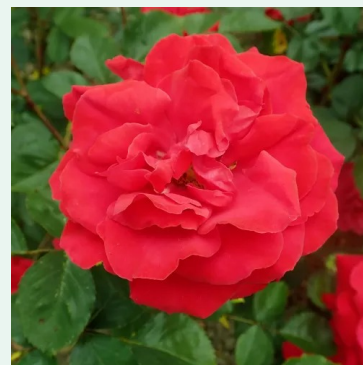

Rosa Grand Award®

rouge - climber, rosier grimpant
160-180 cm
rose au parfum discret - arôme de vanille
Mogens Nyegaard Olesen

Rosa Grandessa

rouge - climber, rosier grimpant
250-300 cm
rose non parfumée - -
G. Delbard