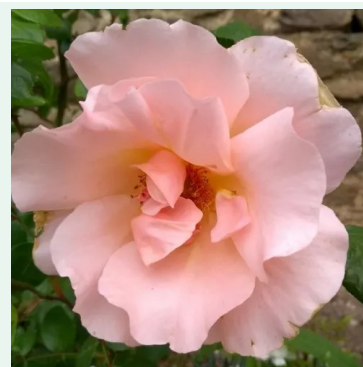

Rosa Coraline

rose - climber, rosier grimpant
250-300 cm
rose au parfum discret - arôme de citron
André Eve