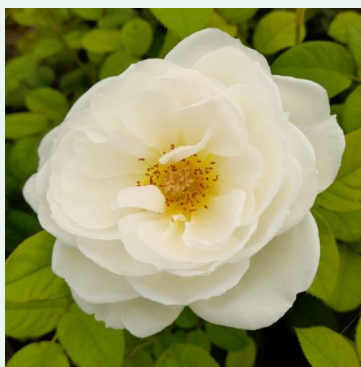

Rosa Shiseido

blanc - jaune - climber, rosier grimpant
250-300 cm
rose au parfum modéré - arôme de pêche
Discovered by - pharmaROSA®