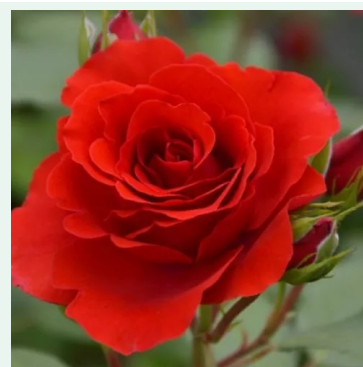

Rosa Delgrouge

rouge - climber, rosier grimpant
200-300 cm
rose au parfum discret - arôme de pamplemousse
G. Delbard