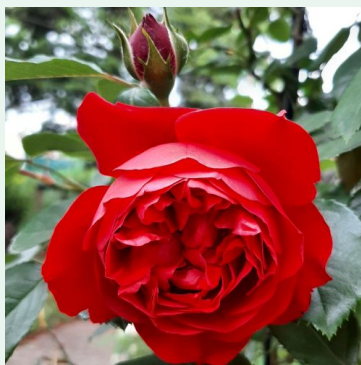

Rosa Florentina®

rouge - climber, rosier grimpant
200-300 cm
rose au parfum discret - arôme de lilas
W. Kordes & Sons