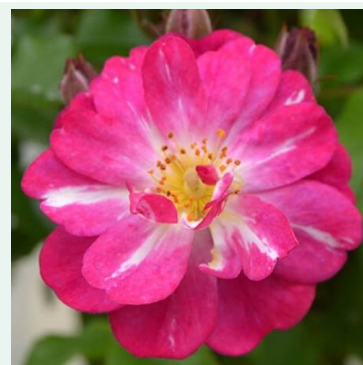

Rosa Dentelle de Bruxelles

rose - climber, rosier grimpant
150-200 cm
rose au parfum discret - arôme de muguet
Louis Lens