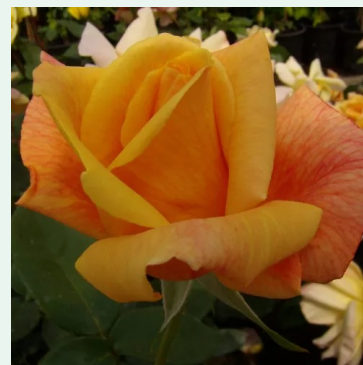

Rosa Sutter's Gold

jaune - climber, rosier grimpant
380-420 cm
rose au parfum intense - arôme de pomme
O.L. "Ollie" Weeks