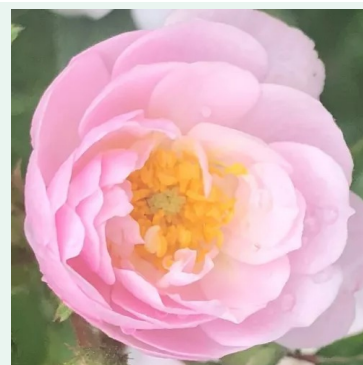

Rosa Little Rambler

rose - climber, rosier grimpant
150-245 cm
rose au parfum intense - arôme de thé
Christopher H. Warner