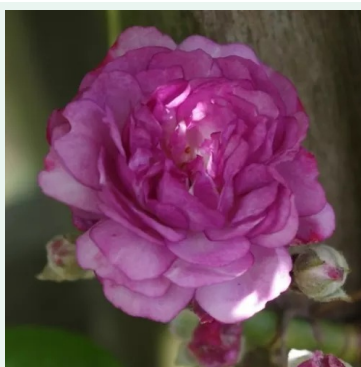

Rosa Rose-Marie Viaud

rose - rambler, rosier liane
350-450 cm
rose au parfum discret - arôme fruité
M. Igoult