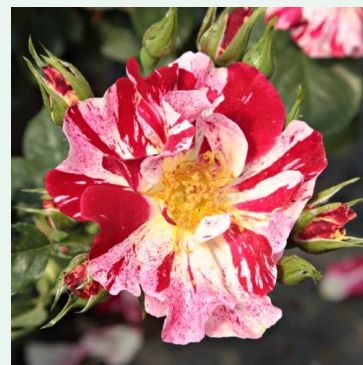

Rosa Fourth of July™

rouge - blanc - climber, rosier grimpant
100-400 cm
rose au parfum discret - arôme acidulé
Tom Carruth