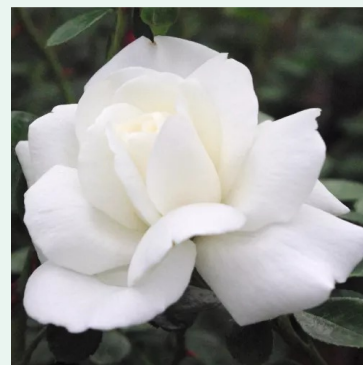

Rosa Ida Klemm

blanc - rambler, rosier liane
200-300 cm
rose au parfum discret - arôme de lilas
Louis (Ludwig) Walter