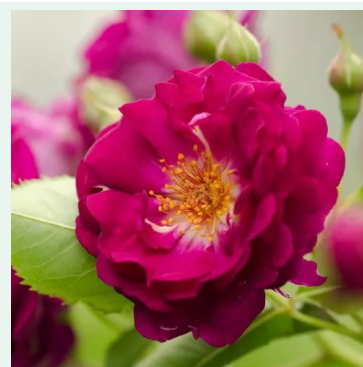

Rosa Rosengarten Zweibrücken

violet - climber, rosier grimpant
220-250 cm
rose au parfum intense - arôme de musc
Christopher H. Warner