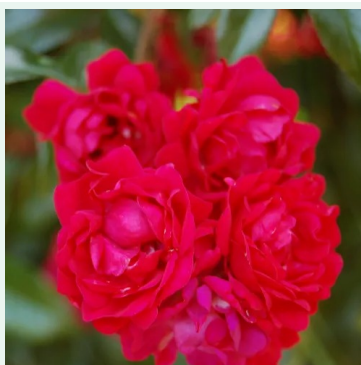

Rosa Metanoia

orange - climber, rosier grimpant
250-300 cm
rose non parfumée - -
-

Rosa Millard de Martigny

rouge - climber, rosier grimpant
150-250 cm
rose au parfum discret - arôme de fraise
Fabien Ducher, Dominique Massad