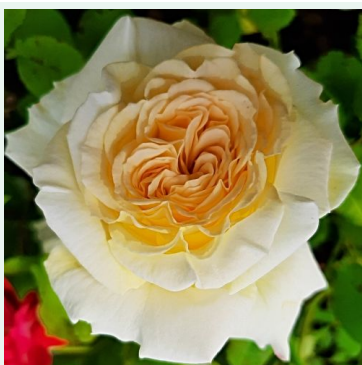

Rosa Evechanti

jaune - climber, rosier grimpant
250-300 cm
rose au parfum discret - arôme de muguet
Jérôme Rateau