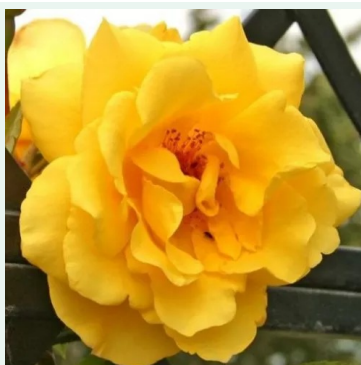

Rosa Gloriana

violet - climber, rosier grimpant
220-250 cm
rose au parfum discret - arôme de pêche
Christopher H. Warner

Rosa Golden Fleece

jaune - climber, rosier grimpant
250-400 cm
rose au parfum intense - arôme de fraise
John Scarman