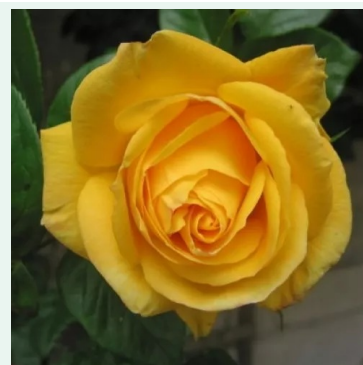

Rosa Arthur Bell clg.

jaune - climber, rosier grimpant
300-350 cm
rose au parfum intense - arôme sucré
Colin A. Pearce