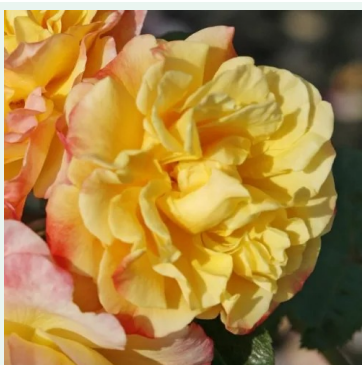

Rosa Moonlight®

jaune - climber, rosier grimpant
200-300 cm
rose au parfum intense - arôme de pomme
W. Kordes' Söhne®