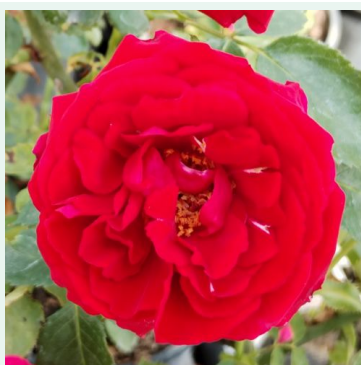

Rosa Ravensteiner Mühlenrose

rouge - climber, rosier grimpant
200-250 cm
rose au parfum discret - arôme fruité
Márk Gergely