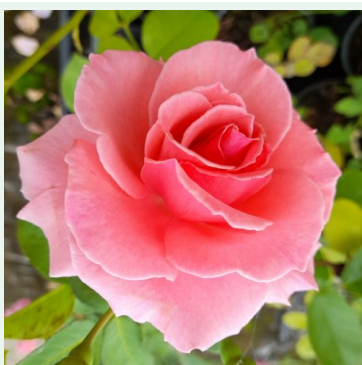

Rosa Tanklewi®

rose - climber, rosier grimpant
250-300 cm
rose au parfum intense - arôme de pêche
Mathias Tantau, Jr.