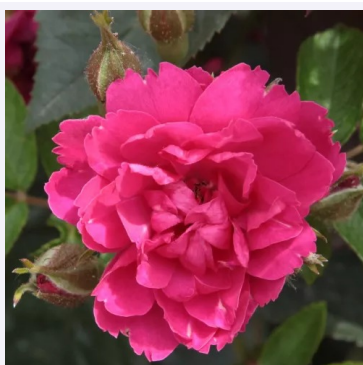

Rosa Pink Grootendorst

rose - rosier de parc
120-180 cm
rose au parfum discret - arôme de cannelle
F.J. Grootendorst