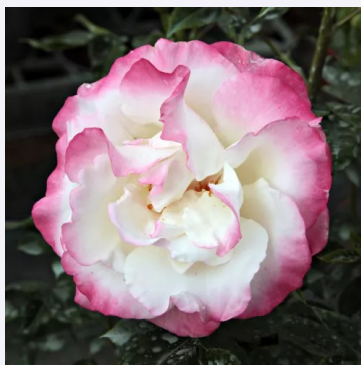

Rosa Mami

blanc - rosier de parc
120-150 cm
rose au parfum discret - arôme de citron
Márk Gergely