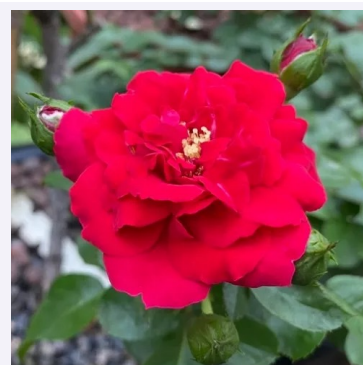

Rosa Meicoloss

rouge - rosier de parc
100-120 cm
rose non parfumée - -
Meiland International