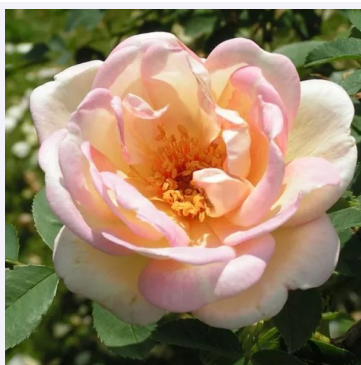

Rosa Frühlingsduft

jaune - églantier
250-395 cm
rose au parfum intense - arôme de violette
Wilhelm J.H. Kordes II.