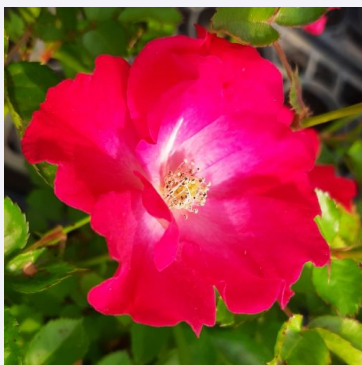

Rosa Myriam, Courir pour Elles

rose - rosier de parc
90-150 cm
rose non parfumée - -
Jérôme Rateau