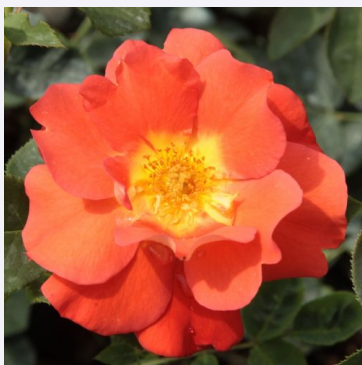

Rosa Lydia®

orange - rosier de parc
180-220 cm
rose au parfum intense - arôme sucré
Reimer Kordes