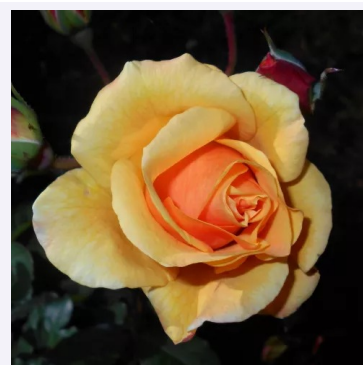

Rosa Postillion ®

jaune - rosier de parc
160-180 cm
rose au parfum discret - arôme de muguet
W. Kordes & Sons