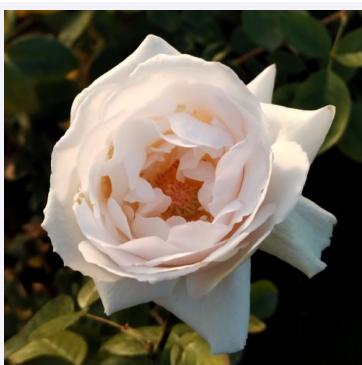

rose - rosier de parc
120-240 cm
rose non parfumée - -
-

Rosa Jean de Luxembourg, roi de Bohême

rose - rosier de parc
120-150 cm
rose au parfum intense - arôme fruité
Fabien Ducher

Rosa John Davis

rose - rosier de parc
180-220 cm
rose au parfum modéré - arôme de mangue
Dr. Felicitas Svejda