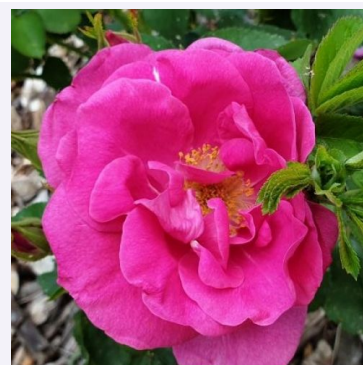

rose - rosier de parc
200-300 cm
rose au parfum intense - arôme fruité
Reimer Kordes

Rosa Léa Mège

rouge - rosier de parc
120-130 cm
rose au parfum intense - arôme fruité
Dominique Massad

Rosa Lenadbial

blanc - rosier de parc
90-120 cm
rose au parfum intense - arôme de miel
Louis Lens