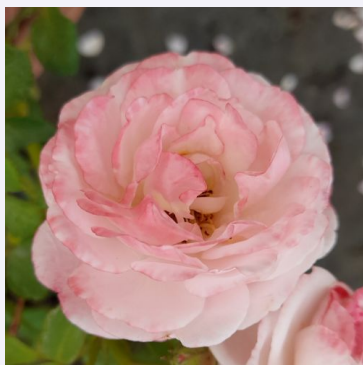

Rosa New Dreams

rose - rosier de parc
150-200 cm
rose au parfum discret - arôme fruité
Martin Vissers