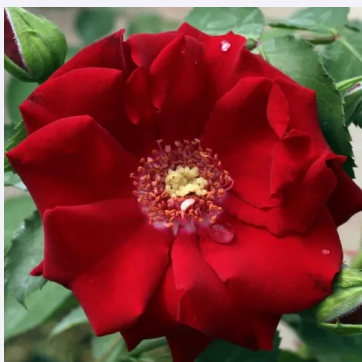

Rosa Roter Korsar®

rouge - rosier de parc
120-150 cm
rose au parfum discret - arôme de pomme
W. Kordes & Sons