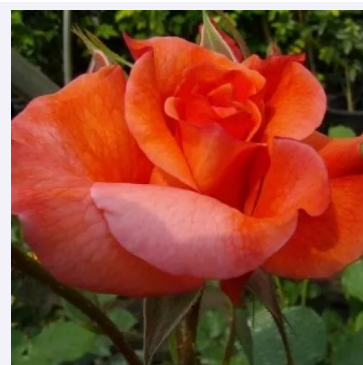

Rosa Gypsy Dancer

orange - rosier de parc
100-140 cm
rose au parfum discret - arôme sucré
Patrick Dickson