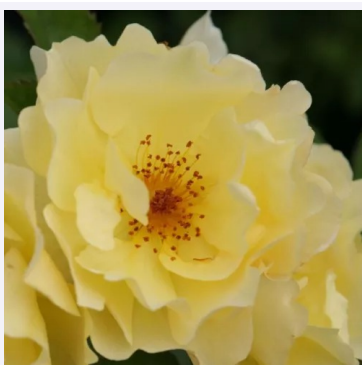

Rosa Goldspatz®

jaune - rosier de parc
120-200 cm
rose non parfumée - -
W. Kordes' Söhne®