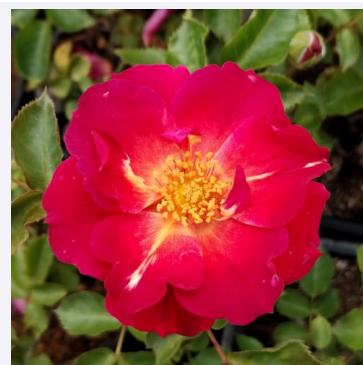

violet - rosier de parc
100-125 cm
rose non parfumée - -
Louis Lens

Rosa Waterloo

blanc - rosier de parc
120-150 cm
rose au parfum discret - arôme de citron
Louis Lens

Rosa Westerland®

orange - rosier de parc
150-360 cm
rose au parfum intense - arôme sucré
Reimer Kordes