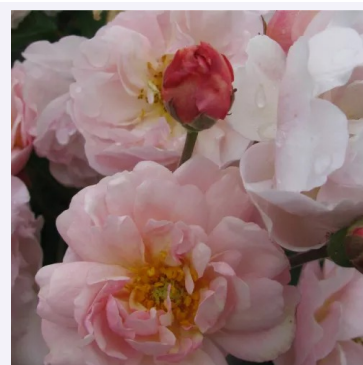

Rosa Cornelia

rose - rosier de parc
150-300 cm
rose au parfum discret - arôme de muguet
Rev. Joseph Hardwick Pemberton