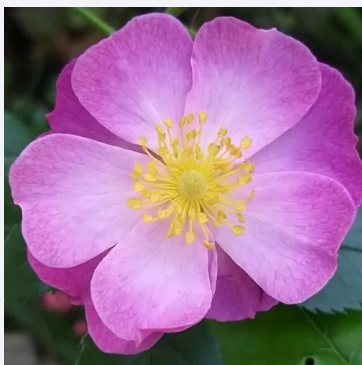

rose - rosier de parc
60-90 cm
rose au parfum discret - arôme de pêche
Louis Lens

Rosa Ilmenau

rouge - rosier de parc
100-120 cm
rose au parfum discret - arôme de clou de girofle
Karl Hetzel

Rosa Interlav