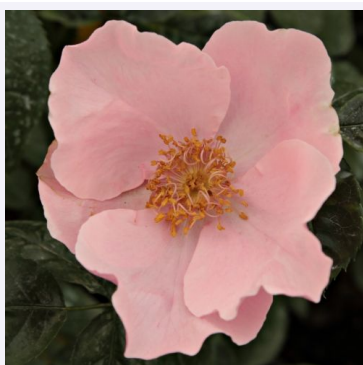

Rosa Fáy Aladár

orange - rose - rosier de parc
100-120 cm
rose non parfumée - -
Márk Gergely