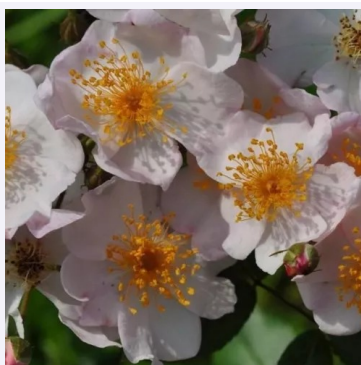

Rosa Lenadbial

blanc - rosier de parc
90-120 cm
rose au parfum intense - arôme de miel
Louis Lens