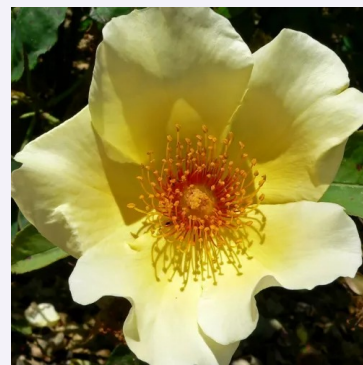

Rosa Golden Wings

jaune - églantier
100-200 cm
rose au parfum discret - arôme de damas
Roy E. Shepherd