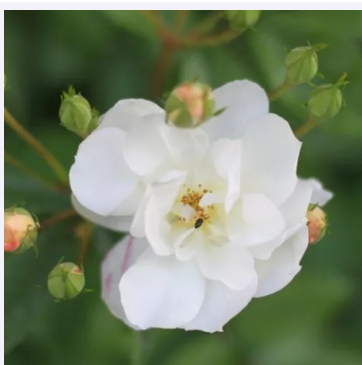

Rosa Penelope Hobhouse

blanc - rosier de parc
120-150 cm
rose au parfum modéré - arôme de fraise
John Scarman