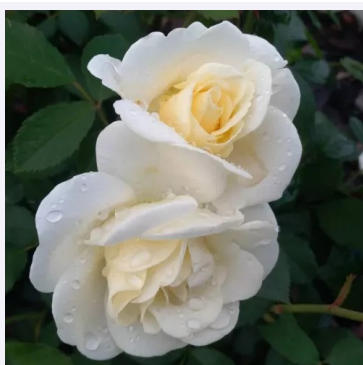

Rosa Château de Munsbach

blanc - rosier de parc
120-150 cm
rose au parfum discret - arôme de pampleousse
Ann Velle Boudolf, Rudy Velle