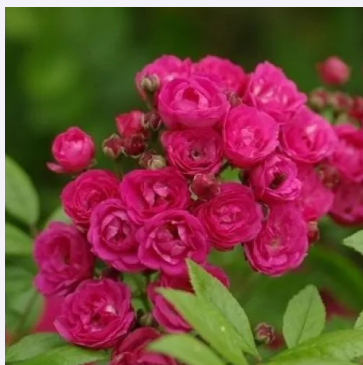

Rosa Dagmar Hastrup

rose - églantier
70-150 cm
rose au parfum intense - arôme de vanille
Knud Julianus Hastrup

Rosa Dark Moments

rouge - rosier de parc
140-150 cm
rose au parfum modéré - arôme de muguet
Nola M. Simpson

Rosa Delrosar

rose - rosier de parc
200-250 cm
rose au parfum discret - arôme de musc
G. Delbard

Rosa Dentelle de Bruges

blanc - rosier de parc
150-200 cm
rose au parfum intense - arôme fruité
Louis Lens