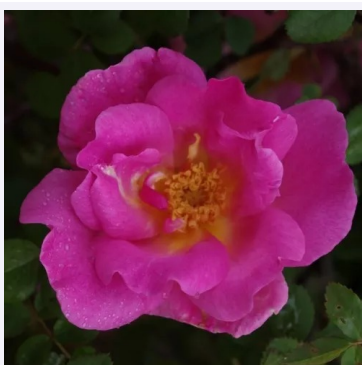

Rosa Marguerite Hilling

rose - rosier de parc
200-250 cm
rose au parfum discret - arôme d'abricot
Thomas Hilling