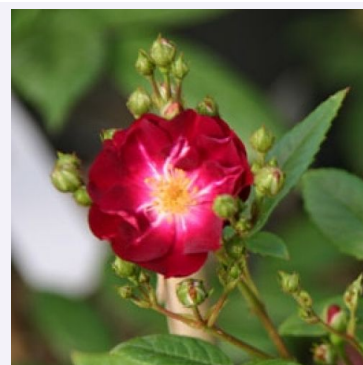

rose - rosier de parc
60-90 cm
rose au parfum discret - arôme de pêche
Louis Lens

Rosa Ilmenau

rouge - rosier de parc
100-120 cm
rose au parfum discret - arôme de clou de girofle
Karl Hetzel

Rosa Interlav