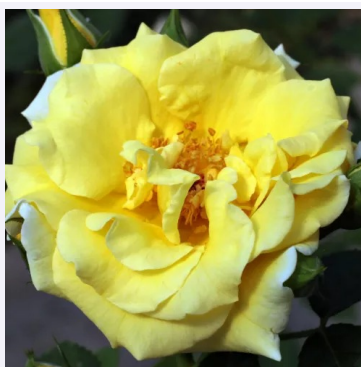

Rosa Skóciai Szent Margit

jaune - rosier de parc
100-140 cm
rose au parfum discret - arôme acidulé
Márk Gergely