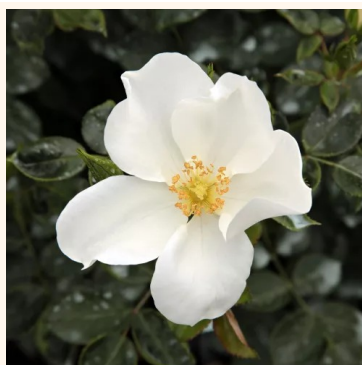

blanc - rosier couvre-sol
60-90 cm
rose non parfumée - -
Wilhelm Kordes III.

Rosa Easy Cover®

rose - rosier couvre-sol
20-40 cm
rose non parfumée - -
L. Pernille Olesen

Rosa Enceladus

rouge - rosier couvre-sol
60-70 cm
rose non parfumée - -
Discovered by - pharmaROSA®

Rosa Escimo®

blanc - rosier couvre-sol
60-90 cm
rose non parfumée - -
Wilhelm Kordes III.

Rosa Fairy Rouge

rouge - rosier couvre-sol
40-80 cm
rose au parfum discret - arôme acidulé
Ralph S. Moore

Rosa Fil des Saisons ®