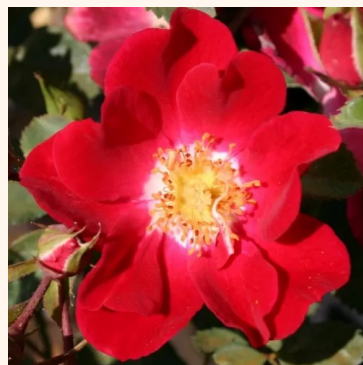

Rosa Sommerabend®

rouge - rosier couvre-sol
30-50 cm
rose non parfumée - -
W. Kordes & Sons