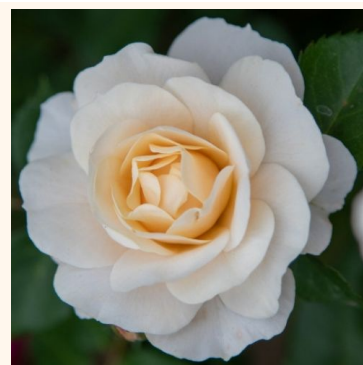

CATALOGUE DES ROSIERS.

Rosier couvre-sol

05-2026

#N/A

Rosa Ännchen Müller

rose - rosier couvre-sol
70-110 cm
rose au parfum discret - arôme de miel
Johann Christoph Schmidt

Rosa Apache®

rouge - rosier couvre-sol
80-110 cm
rose non parfumée - -
W. Kordes & Sons