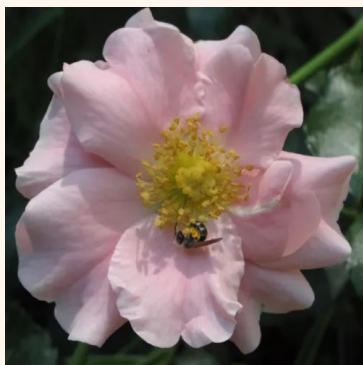

Rosa Red Ribbons

rouge - rosier couvre-sol
60-75 cm
rose non parfumée - -
Wilhelm Kordes III.

Rosa Rift™

rose - rosier couvre-sol
40-60 cm
rose au parfum modéré - arôme d'abricot
Mogens Nyegaard Olesen

Rosa Satin Haze®