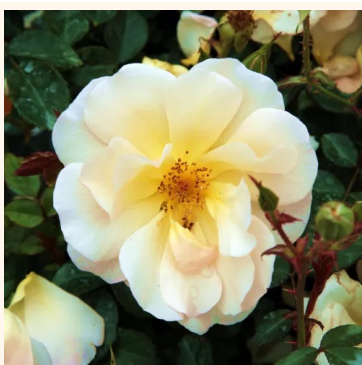

Rosa Pimprenelle™

jaune - rosier couvre-sol
70-80 cm
rose au parfum discret - arôme acidulé
Georges Delbard