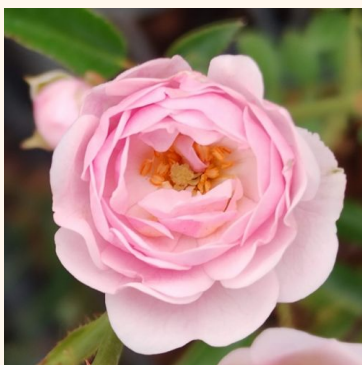

Rosa The Fairy

rose - rosier couvre-sol
50-90 cm
rose non parfumée - -
Bentall, Ann