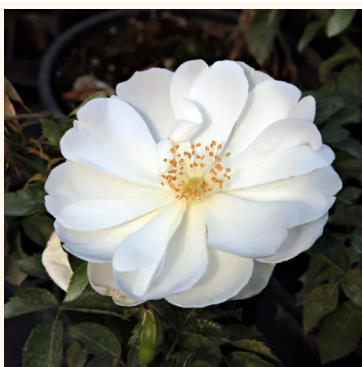

Rosa The Fairy

rose - rosier couvre-sol
50-90 cm
rose non parfumée - -
Bentall, Ann

Rosa Topolina®

rose - rosier couvre-sol
60-70 cm
rose non parfumée - -
Tim Hermann Kordes

Rosa Vanity

rose - rosier couvre-sol
30-50 cm
rose au parfum modéré - arôme de lilas
Joseph Hardwick Pemberton