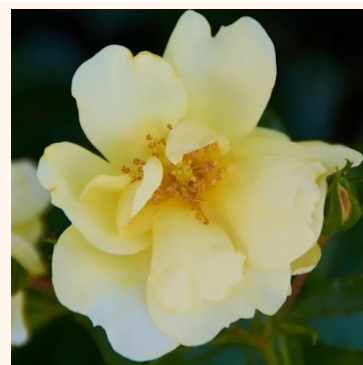

Rosa Noasun

jaune - rosier couvre-sol
60-80 cm
rose au parfum discret - arôme de musc
Werner Noack