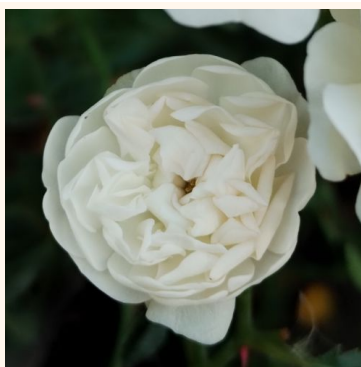

Rosa Xavier Beulin

blanc - rosier couvre-sol
50-60 cm
rose au parfum discret - arôme de violette
Jérôme Rateau