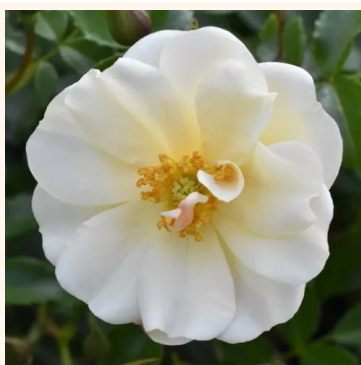

Rosa Diamant®

blanc - rosier couvre-sol
60-90 cm
rose non parfumée - -
Wilhelm Kordes III.