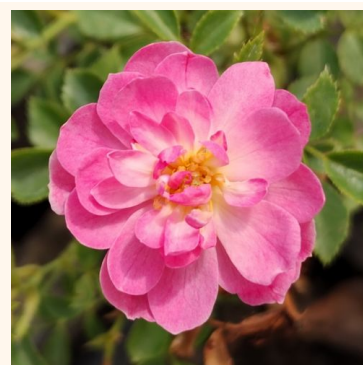

blanc - rosier couvre-sol
60-90 cm
rose non parfumée - -
Wilhelm Kordes III.

Rosa Easy Cover®

rose - rosier couvre-sol
20-40 cm
rose non parfumée - -
L. Pernille Olesen

Rosa Enceladus

rouge - rosier couvre-sol
60-70 cm
rose non parfumée - -
Discovered by - pharmaROSA®