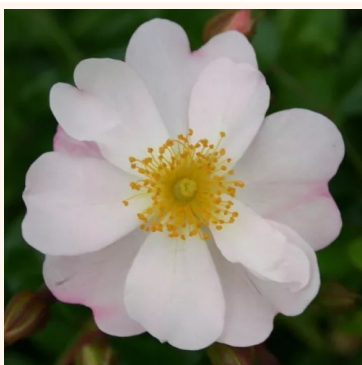

Rosa Medeo®

blanc - rosier couvre-sol
60-70 cm
rose au parfum discret - arôme de lilas
W. Kordes & Sons