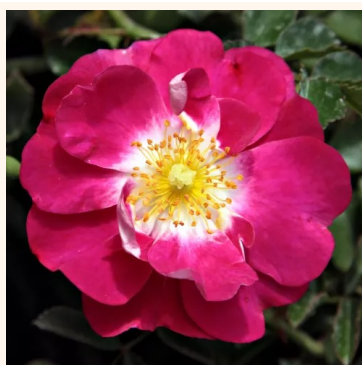

Rosa Hyperion

rose - rosier couvre-sol
60-80 cm
rose au parfum discret - arôme de vanille
Discovered by - pharmaROSA®