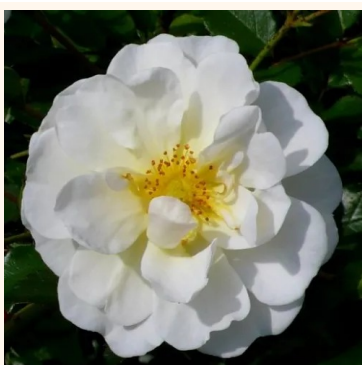

Rosa Magic Blanket

blanc - rosier couvre-sol
60-80 cm
rose au parfum modéré - arôme de cannelle
Hans Jürgen Evers