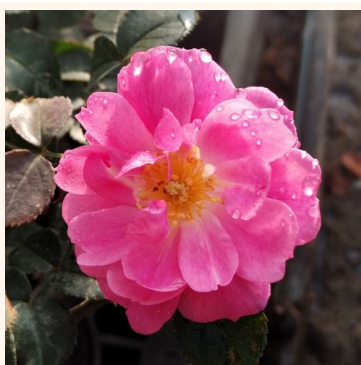

rouge - rosier couvre-sol
30-50 cm
rose non parfumée - -
Colin A. Pearce

Rosa Magic Blanket

blanc - rosier couvre-sol
60-80 cm
rose au parfum modéré - arôme de cannelle
Hans Jürgen Evers

Rosa Magic Meillandecor