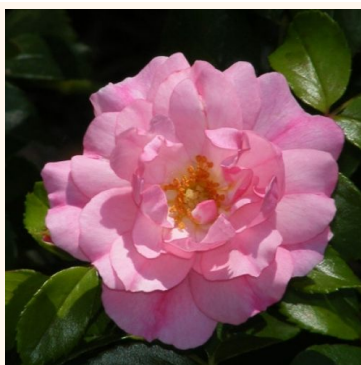

rose - rosier couvre-sol
50-60 cm
rose au parfum discret - arôme de muguet
Alain Meilland

Rosa Mauve™

rouge - rosier couvre-sol
30-40 cm
rose au parfum discret - arôme musqué
PhenoGeno Roses

Rosa Medeo®

blanc - rosier couvre-sol
60-70 cm
rose au parfum discret - arôme de lilas
W. Kordes & Sons