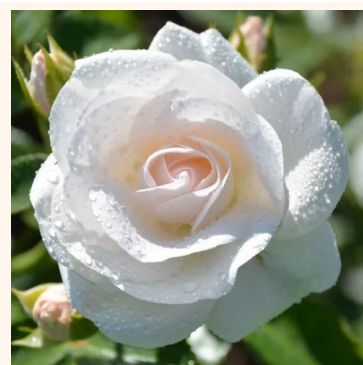

rouge - rosier couvre-sol
30-60 cm
rose non parfumée - -
W. Kordes' Söhne®

Rosa Gaudy™

rose - blanc - rosier couvre-sol
50-60 cm
rose au parfum discret - arôme de miel
PhenoGeno Roses

Rosa Hyperion

rose - rosier couvre-sol
60-80 cm
rose au parfum discret - arôme de vanille
Discovered by - pharmaROSA®