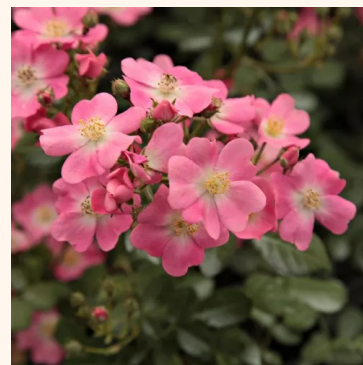

Rosa Barfai®

blanc - rosier couvre-sol
40-50 cm
rose non parfumée - -
Beatrice Barni

Rosa Bessy™

orange - rosier couvre-sol
40-60 cm
rose au parfum discret - arôme de fraise
Interplant

Rosa Blush™ Pixie®

rose - rosier couvre-sol
20-30 cm
rose au parfum discret - arôme de thé
PhenoGeno Roses