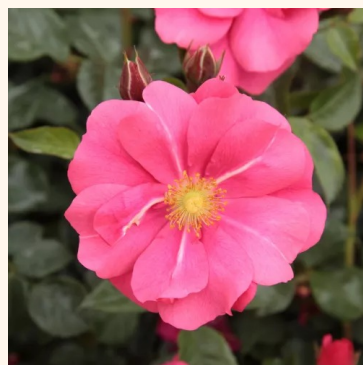

Rosa Vanity

rose - rosier couvre-sol
30-50 cm
rose au parfum modéré - arôme de lilas
Joseph Hardwick Pemberton